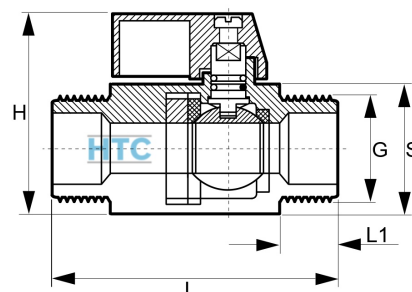

V4A Mini-Kugelhahn 2fach Aussengewinde

EA0010

Alle Maßangaben in Millimeter, Gewichtsangaben in Gramm. Für die fotografische Darstellung verwenden wir eine Artikelgröße sowie Studiolicht. Die Abbildungen, technischen Daten, Maße und Ausführungen sind unverbindlich. Sie gelten nicht als zugesicherte Eigenschaften oder als Beschaffenheits- oder Haltbarkeitsgarantien. Wir behalten uns jederzeit Änderung ohne Ankündigung vor. Die Nutzmaße sind definiert bzw. verstärkt dargestellt bzw. ergeben sich aus der Artikelbezeichnung. Weitere Maße dienen ausschließlich der Darstellungsunterstützung. Bei Zweckentfremdung bitten wir dies zu beachten.

| Artikel-Nr. | Variante | DN | G | H | L | L1 | S | Preis |
|----------------|----------|------|-------------------------|----|------|----|----|-----------------------|
| EA0010.000.009 | 1/8" | 7 | R 1/8" (9,73mm) | 37 | 50 | 9 | 21 | 9,72 €* [*] |
| EA0010.000.012 | 1/4" | 7 | R 1/4" (13,16mm) | 36 | 54 | 9 | 21 | 9,72 €* [*] |
| EA0010.000.016 | 3/8" | 7 | R 3/8" (16,66mm) | 36 | 54 | 10 | 21 | 9,72 €* [*] |
| EA0010.000.020 | 1/2" | 9 | R 1/2" (20,95mm) | 40 | 59,5 | 12 | 25 | 10,25 €* [*] |
| EA0010.000.025 | 3/4" | 12,5 | R 3/4" (26,44mm) | 47 | 70 | 14 | 31 | 14,92 €* [*] |
| EA0010.000.032 | 1" | 15 | R 1" (33,25mm) | 54 | 83 | 17 | 38 | 19,99 €* [*] |