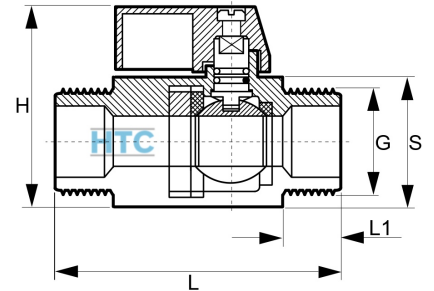

V4A Mini-Kugelhahn 2fach Aussengewinde

EA0010

Alle Maßangaben in Millimeter, Gewichtsangaben in Gramm. Für die fotografische Darstellung verwenden wir eine Artikelgröße sowie Studioliicht. Die Abbildungen, technischen Daten, Maße und Ausführungen sind unverbindlich. Sie gelten nicht als zugesicherte Eigenschaften oder als Beschaffenheits- oder Haltbarkeitsgarantien. Wir behalten uns jederzeit Änderung ohne Ankündigung vor. Die Nutzmaße sind definiert bzw. verstärkt dargestellt bzw. ergeben sich aus der Artikelbezeichnung. Weitere Maße dienen ausschließlich der Darstellungsunterstützung. Bei Zweckenfremdung bitten wir dies zu beachten.