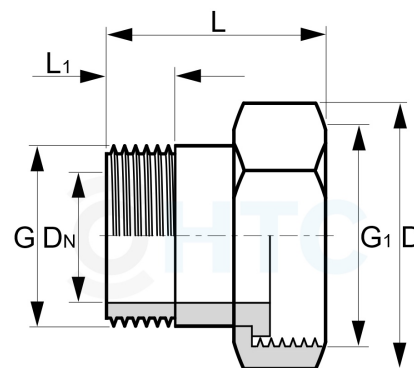

Messing Wasserzähler Verschraubung Aussen x - Überwurf Innengewinde

MF0606

Alle Maßangaben in Millimeter, Gewichtsangaben in Gramm. Für die fotografische Darstellung verwenden wir eine Artikelgröße sowie Studiolicht. Die Abbildungen, technischen Daten, Maße und Ausführungen sind unverbindlich. Sie gelten nicht als zugesicherte Eigenschaften oder als Beschaffenheits- oder Haltbarkeitsgarantien. Wir behalten uns jederzeit Änderung ohne Ankündigung vor. Die Nutzmaße sind definiert bzw. verstärkt dargestellt bzw. ergeben sich aus der Artikelbezeichnung. Weitere Maße dienen ausschließlich der Darstellungsunterstützung. Bei Zweckentfremdung bitten wir dies zu beachten.

Artikel-Nr.	Variante	D	DN	G	G1	L	L1	Preis
MF0606.020.025	1/2" x 3/4"	29	15	1/2" (20,96mm)	3/4" (26,44mm)	32	10	2,47 €*
MF0606.025.032	3/4" x 1"	36	19,5	3/4" (26,44mm)	1" (33,25mm)	31	10	3,64 €*
MF0606.032.040	1" x 1 1/4"	45	26,5	1" (33,25mm)	1 1/4" (41,91mm)	40	13	5,96 €*