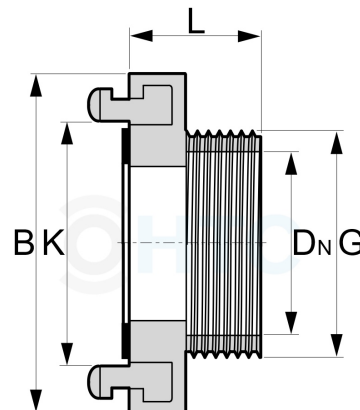

Storz Kupplung mit Aussengewinde, Aluminium

ST0410

Alle Maßangaben in Millimeter, Gewichtsangaben in Gramm. Für die fotografische Darstellung verwenden wir eine Artikelgröße sowie Studiolicht. Die Abbildungen, technischen Daten, Maße und Ausführungen sind unverbindlich. Sie gelten nicht als zugesicherte Eigenschaften oder als Beschaffenheits- oder Haltbarkeitsgarantien. Wir behalten uns jederzeit Änderung ohne Ankündigung vor. Die Nutzmaße sind definiert bzw. verstärkt dargestellt bzw. ergeben sich aus der Artikelbezeichnung. Weitere Maße dienen ausschließlich der Darstellungsunterstützung. Bei Zweckentfremdung bitten wir dies zu beachten.

| Artikel-Nr. | Variante | B | DN | G | K | L | Preis |
|----------------|-----------------|------|-----|-------------------------|------------|------|---|
| ST0410.031.025 | D - 3/4" | 55 | 15 | 3/4" (26,66mm) | 31 | 27 | 4,05 €* 3,43 €* 3,60 €* 4,00 €* 4,13 €* 7,80 €* 8,18 €* 17,10 €* 3,43 €* 3,60 €* 4,00 €* 4,13 €* 7,80 €* 8,18 €* 17,10 €* |
| ST0410.025.032 | 25-D auf 1" | 55 | 18 | 1" (33,25mm) | 31 | 28,5 | 3,43 €* 3,60 €* 4,00 €* 4,13 €* 7,80 €* 8,18 €* 17,10 €* |
| ST0410.025.040 | 25-D auf 1 1/4" | 55 | 18 | 1 1/4" (41,91mm) | 31 | 28,5 | 3,60 €* 4,00 €* 4,13 €* 7,80 €* 8,18 €* 17,10 €* |
| ST0410.025.050 | 25-D auf 1 1/2" | 55 | 18 | 1 1/2" (47,81mm) | 31 | 28 | 4,00 €* 4,13 €* 7,80 €* 8,18 €* 17,10 €* |
| ST0410.052.040 | 52-C auf 1 1/4" | 97,5 | 32 | 1 1/4" (41,91mm) | 66 | 32 | 4,13 €* 7,80 €* 8,18 €* 17,10 €* |
| ST0410.052.063 | 52-C auf 2" | 97,5 | 42 | 2" (59,61mm) | 66 | 31 | 7,80 €* 8,18 €* 17,10 €* |
| ST0410.075.075 | 75-B auf 2 1/2" | 126 | 52 | 2 1/2" (75,18mm) | 89 | 39 | 8,18 €* 17,10 €* |
| ST0410.110.110 | 110-A auf 4" | 179 | 100 | 4" (113,03) | 133 | 45 | 17,10 €* 3,43 €* 3,60 €* 4,00 €* 4,13 €* 7,80 €* 8,18 €* 17,10 €* |