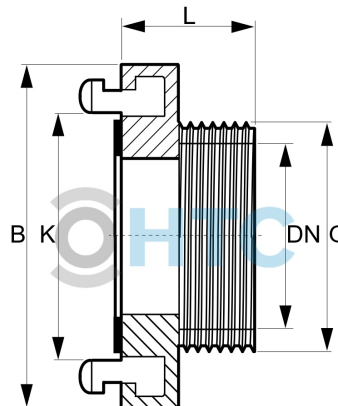

Storz Kupplung mit Aussengewinde, Aluminium

ST0410

Alle Maßangaben in Millimeter, Gewichtsangaben in Gramm. Für die fotografische Darstellung verwenden wir eine Artikelgröße sowie Studiolicht. Die Abbildungen, technischen Daten, Maße und Ausführungen sind unverbindlich. Sie gelten nicht als zugesicherte Eigenschaften oder als Beschaffenheits- oder Haltbarkeitsgarantien. Wir behalten uns jederzeit Änderung ohne Ankündigung vor. Die Nutzmaße sind definiert bzw. verstärkt dargestellt bzw. ergeben sich aus der Artikelbezeichnung. Weitere Maße dienen ausschließlich der Darstellungsunterstützung. Bei Zweckentfremdung bitten wir dies zu beachten.

Artikel-Nr.	Variante	B	DN	G	K	L	Preis
ST0410.031.025	D - 3/4"	55	15	3/4" (26,66mm)	31	27	4,05 €* 4,05 €* 4,77 €* 4,77 €* 5,99 €* 9,72 €* 4,05 €* 4,05 €* 4,77 €* 4,77 €* 5,99 €* 9,72 €*
ST0410.031.032	D - 1"	55	17,5	1" (33,25mm)	31	27	4,05 €* 4,05 €* 4,77 €* 4,77 €* 5,99 €* 9,72 €* 4,05 €* 4,05 €* 4,77 €* 4,77 €* 5,99 €* 9,72 €*
ST0410.066.032	C - 1"	98	24,5	1" (33,25mm)	66	36	4,05 €* 4,05 €* 4,77 €* 4,77 €* 5,99 €* 9,72 €* 4,05 €* 4,05 €* 4,77 €* 4,77 €* 5,99 €* 9,72 €*
ST0410.066.040	C - 1 1/4"	98	32,5	1 1/4" (41,91mm)	66	35	4,05 €* 4,05 €* 4,77 €* 4,77 €* 5,99 €* 9,72 €* 4,05 €* 4,05 €* 4,77 €* 4,77 €* 5,99 €* 9,72 €*
ST0410.066.063	C - 2"	98	45	2" (59,61mm)	66	36	4,05 €* 4,05 €* 4,77 €* 4,77 €* 5,99 €* 9,72 €* 4,05 €* 4,05 €* 4,77 €* 4,77 €* 5,99 €* 9,72 €*
ST0410.089.063	B - 2"	126	50	2" (59,61mm)	89	39	4,05 €* 4,05 €* 4,77 €* 4,77 €* 5,99 €* 9,72 €* 4,05 €* 4,05 €* 4,77 €* 4,77 €* 5,99 €* 9,72 €*