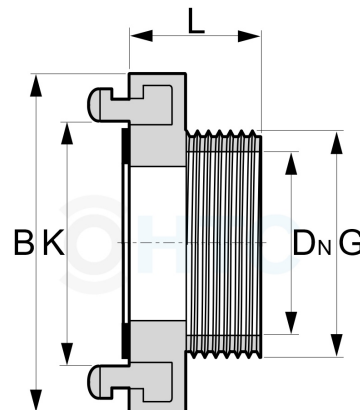

## Storz Kupplung mit Aussengewinde, Aluminium

## ST0410

Alle Maßangaben in Millimeter, Gewichtsangaben in Gramm. Für die fotografische Darstellung verwenden wir eine Artikelgröße sowie Studiolicht. Die Abbildungen, technischen Daten, Maße und Ausführungen sind unverbindlich. Sie gelten nicht als zugesicherte Eigenschaften oder als Beschaffenheits- oder Haltbarkeitsgarantien. Wir behalten uns jederzeit Änderung ohne Ankündigung vor. Die Nutzmaße sind definiert bzw. verstärkt dargestellt bzw. ergeben sich aus der Artikelbezeichnung. Weitere Maße dienen ausschließlich der Darstellungsunterstützung. Bei Zweckentfremdung bitten wir dies zu beachten.

Artikel-Nr.	Variante	B	DN	G	K	L	Preis
ST0410.031.025	D - 3/4"	55	15	<b>3/4" (26,66mm)</b>	<b>31</b>	27	4,05 €*
ST0410.031.032	D - 1"	55	17,5	<b>1" (33,25mm)</b>	<b>31</b>	27	3,43 €*
ST0410.089.063	B - 2"	126	50	<b>2" (59,61mm)</b>	<b>89</b>	39	9,72 €*
ST0410.025.032	25-D auf 1"	55	18	<b>1" (33,25mm)</b>	<b>31</b>	28,5	3,43 €*
ST0410.025.040	25-D auf 1 1/4"	55	18	<b>1 1/4" (41,91mm)</b>	<b>31</b>	28,5	3,60 €*
ST0410.025.050	25-D auf 1 1/2"	55	18	<b>1 1/2" (47,81mm)</b>	<b>31</b>	28	4,00 €*
ST0410.052.040	52-C auf 1 1/4"	97,5	32	<b>1 1/4" (41,91mm)</b>	<b>66</b>	32	4,13 €*
ST0410.052.050	52-C auf 1 1/2"	97,5	35,5	<b>1 1/2" (47,81mm)</b>	<b>66</b>	32	4,60 €*
ST0410.052.063	52-C auf 2"	97,5	42	<b>2" (59,61mm)</b>	<b>66</b>	31	7,80 €*
ST0410.052.075	52-C auf 2 1/2"	97,5	43	<b>2 1/2" (75,18mm)</b>	<b>66</b>	32	7,80 €*
ST0410.075.075	75-B auf 2 1/2"	126	52	<b>2 1/2" (75,18mm)</b>	<b>89</b>	39	8,18 €*
ST0410.075.090	75-B auf 3"	126	62	<b>3§ (87,88mm)</b>	<b>89</b>	39	9,05 €*
ST0410.110.110	110-A auf 4"	179	100	<b>4" (113,03)</b>	<b>133</b>	45	17,10 €*