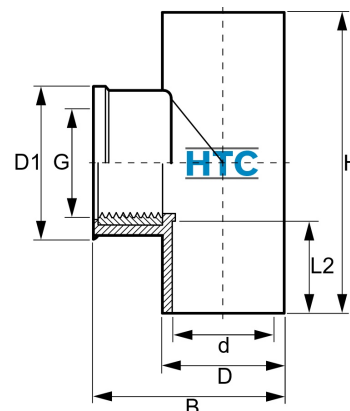

## PVC-U T-Stück 90° Klebemuffe x Innengewinde Messingeinlage

**AF0514**

Alle Maßangaben in Millimeter, Gewichtsangaben in Gramm. Für die fotografische Darstellung verwenden wir eine Artikelgröße sowie Studiolicht. Die Abbildungen, technischen Daten, Maße und Ausführungen sind unverbindlich. Sie gelten nicht als zugesicherte Eigenschaften oder als Beschaffenheits- oder Haltbarkeitsgarantien. Wir behalten uns jederzeit Änderung ohne Ankündigung vor. Die Nutzmaße sind definiert bzw. verstärkt dargestellt bzw. ergeben sich aus der Artikelbezeichnung. Weitere Maße dienen ausschließlich der Darstellungsunterstützung. Bei Zweckentfremdung bitten wir dies zu beachten.

Artikel-Nr.	Variante	B	D	D1	d	G	H	L2	Gewicht	Preis
AF0514.020.020	20mm x 1/2"	40	25,5	32	<b>20</b>	<b>1/2" (20,95mm)</b>	69	23	37	1,55 €* 1,95 €* 2,00 €* 2,20 €* 2,45 €* 2,20 €* 1,55 €* 1,95 €* 2,00 €* 2,20 €* 2,45 €* 2,20 €*
AX522	25mm x 1/2"	46	31	33,5	<b>25</b>	<b>1/2" (20,95mm)</b>	69	22	44	1,95 €* 2,00 €* 2,20 €* 2,45 €* 2,20 €* 1,55 €* 1,95 €* 2,00 €* 2,20 €* 2,45 €* 2,20 €*
AX523	25mm x 3/4"	47,5	31	38,5	<b>25</b>	<b>3/4" (26,44mm)</b>	69	23	52	2,00 €* 2,20 €* 2,45 €* 2,20 €* 1,55 €* 1,95 €* 2,00 €* 2,20 €* 2,45 €* 2,20 €*
AX526	32mm x 1"	60	38	48	<b>32</b>	<b>1" (33,25mm)</b>	76	22	79	2,20 €* 2,45 €* 2,20 €*
AX525	32mm x 3/4"	56	38	39,5	<b>32</b>	<b>3/4" (26,44mm)</b>	70	22	60	2,45 €* 2,20 €*
AX524	32mm x 1/2"	59	38	35	<b>32</b>	<b>1/2" (20,95mm)</b>	76	22	59	2,20 €* 1,55 €* 1,95 €* 2,00 €* 2,20 €* 2,45 €* 2,20 €*