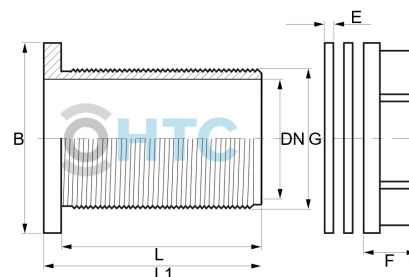

## GEKA Fassverbinder Aussengewinde x Schnellkupplung

## GK0822

Alle Maßangaben in Millimeter, Gewichtsangaben in Gramm. Für die fotografische Darstellung verwenden wir eine Artikelgröße sowie Studiolicht. Die Abbildungen, technischen Daten, Maße und Ausführungen sind unverbindlich. Sie gelten nicht als zugesicherte Eigenschaften oder als Beschaffenheits- oder Haltbarkeitsgarantien. Wir behalten uns jederzeit Änderung ohne Ankündigung vor. Die Nutzmaße sind definiert bzw. verstärkt dargestellt bzw. ergeben sich aus der Artikelbezeichnung. Weitere Maße dienen ausschließlich der Darstellungsunterstützung. Bei Zweckentfremdung bitten wir dies zu beachten.

| Artikel-Nr.    | Variante            | DN | E   | F | G                       | H  | L    | L1 | SW | mind. Loch | Preis   |
|----------------|---------------------|----|-----|---|-------------------------|----|------|----|----|------------|---------|
| GK0822.000.040 | 1 1/4" x GEKA ähnl. | 25 | 2,5 | 6 | <b>1 1/4" (41,91mm)</b> | 57 | 27,5 | 50 | 50 | 42         | 5,77 €* |