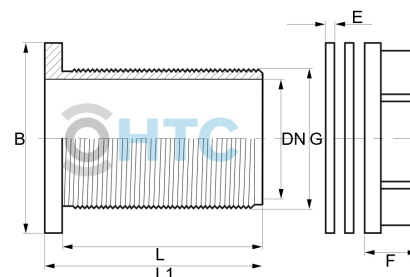

GEKA Fassverbinder Aussengewinde x Schnellkupplung

GK0822

Alle Maßangaben in Millimeter, Gewichtsangaben in Gramm. Für die fotografische Darstellung verwenden wir eine Artikelgröße sowie Studiolicht. Die Abbildungen, technischen Daten, Maße und Ausführungen sind unverbindlich. Sie gelten nicht als zugesicherte Eigenschaften oder als Beschaffenheits- oder Haltbarkeitsgarantien. Wir behalten uns jederzeit Änderung ohne Ankündigung vor. Die Nutzmaße sind definiert bzw. verstärkt dargestellt bzw. ergeben sich aus der Artikelbezeichnung. Weitere Maße dienen ausschließlich der Darstellungsunterstützung. Bei Zweckentfremdung bitten wir dies zu beachten.

Artikel-Nr.	Variante	DN	E	F	G	H	L	L1	SW	mind. Loch	Preis
GK0822.000.040	1 1/4" x GEKA ähnl.	25	2,5	6	1 1/4" (41,91mm)	57	27,5	50	50	42	5,77 €*

* alle Preise netto exkl. gesetzliche MwSt.