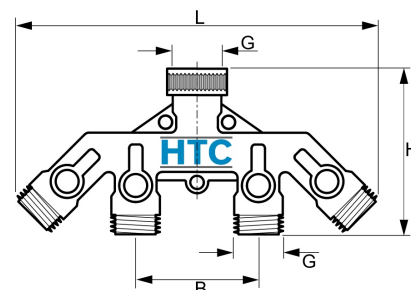

Messing Verteiler 3/4" mit 4 Einzelkugelhähne

MF0905

Alle Maßangaben in Millimeter, Gewichtsangaben in Gramm. Für die fotografische Darstellung verwenden wir eine Artikelgröße sowie Studiolicht. Die Abbildungen, technischen Daten, Maße und Ausführungen sind unverbindlich. Sie gelten nicht als zugesicherte Eigenschaften oder als Beschaffenheits- oder Haltbarkeitsgarantien. Wir behalten uns jederzeit Änderung ohne Ankündigung vor. Die Nutzmaße sind definiert bzw. verstärkt dargestellt bzw. ergeben sich aus der Artikelbezeichnung. Weitere Maße dienen ausschließlich der Darstellungsunterstützung. Bei Zweckentfremdung bitten wir dies zu beachten.

Artikel-Nr.	Variante	B	G	H	L	Preis
MF0905.125.425	3/4" Überwurf x 4fach 3/4" Aussengewinde, einzeln regelbar	54	3/4" (26,44mm)	76	164	20,35 €*

* alle Preise netto exkl. gesetzliche MwSt.

HT CONNECT GmbH & Co. KG - Norisstraße 4 - 91257 Pegnitz - Tel.: 09241/9109100 - Mail: info@ht-connect.de