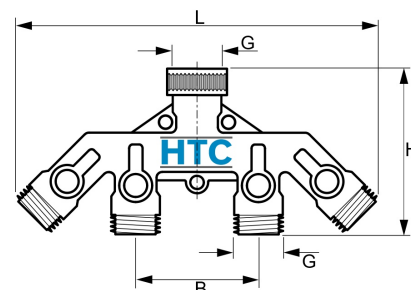

Messing Verteiler 3/4" mit 4 Einzelkugelhähne

MF0905

Alle Maßangaben in Millimeter, Gewichtsangaben in Gramm. Für die fotografische Darstellung verwenden wir eine Artikelgröße sowie Studiolicht. Die Abbildungen, technischen Daten, Maße und Ausführungen sind unverbindlich. Sie gelten nicht als zugesicherte Eigenschaften oder als Beschaffenheits- oder Haltbarkeitsgarantien. Wir behalten uns jederzeit Änderung ohne Ankündigung vor. Die Nutzmaße sind definiert bzw. verstärkt dargestellt bzw. ergeben sich aus der Artikelbezeichnung. Weitere Maße dienen ausschließlich der Darstellungsunterstützung. Bei Zweckentfremdung bitten wir dies zu beachten.

Artikel-Nr.	Variante	B	G	H	L	Preis
MF0905.125.425	3/4" Überwurf x 4fach 3/4" Aussengewinde, einzeln regelbar	54	3/4" (26,44mm)	76	164	20,35 €* 20,35 €*

* alle Preise netto exkl. gesetzliche MwSt.

HT CONNECT GmbH & Co. KG - Norisstraße 4 - 91257 Pegnitz - Tel.: 09241/9109100 - Mail: info@ht-connect.de