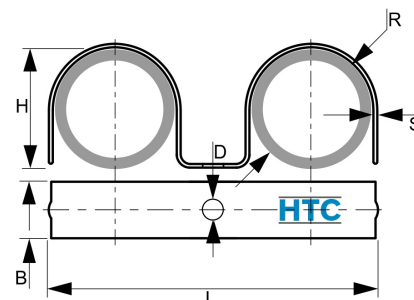

Doppelbügelschelle Stahl verzinkt

VZ0006

Alle Maßangaben in Millimeter, Gewichtsangaben in Gramm. Für die fotografische Darstellung verwenden wir eine Artikelgröße sowie Studiolicht. Die Abbildungen, technischen Daten, Maße und Ausführungen sind unverbindlich. Sie gelten nicht als zugesicherte Eigenschaften oder als Beschaffenheits- oder Haltbarkeitsgarantien. Wir behalten uns jederzeit Änderung ohne Ankündigung vor. Die Nutzmaße sind definiert bzw. verstärkt dargestellt bzw. ergeben sich aus der Artikelbezeichnung. Weitere Maße dienen ausschließlich der Darstellungsunterstützung. Bei Zweckentfremdung bitten wir dies zu beachten.

Artikel-Nr.	Variante	B	D	H	L	R	S	Preis
VZ0006.000.020	2fach 20mm	15	6	15	69,5	20	1,1	0,15 €* [*]
VZ0006.000.028	2fach 28mm	15	6	20	85	28	1,1	0,18 €* [*]
VZ0006.000.032	2fach 32mm	15	6	29	93	32	1,3	0,23 €* [*]
VZ0006.000.035	2fach 35mm	15	6	28,5	100	35	1,1	0,24 €* [*]