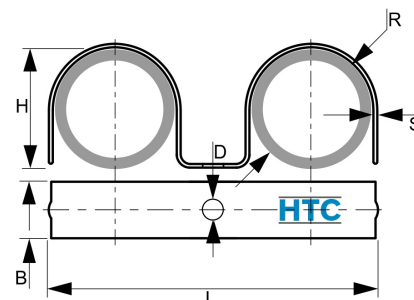

Doppelbügelschelle Stahl verzinkt

VZ0006

Alle Maßangaben in Millimeter, Gewichtsangaben in Gramm. Für die fotografische Darstellung verwenden wir eine Artikelgröße sowie Studiolicht. Die Abbildungen, technischen Daten, Maße und Ausführungen sind unverbindlich. Sie gelten nicht als zugesicherte Eigenschaften oder als Beschaffenheits- oder Haltbarkeitsgarantien. Wir behalten uns jederzeit Änderung ohne Ankündigung vor. Die Nutzmaße sind definiert bzw. verstärkt dargestellt bzw. ergeben sich aus der Artikelbezeichnung. Weitere Maße dienen ausschließlich der Darstellungsunterstützung. Bei Zweckentfremdung bitten wir dies zu beachten.

Artikel-Nr.	Variante	B	D	H	L	R	S	Preis
VZ0006.000.015	2fach 15mm	15	6	13	61	15	1,3	0,11 €*
VZ0006.000.016	2fach 16mm	15	6	15	60,5	16	1,3	0,12 €*
VZ0006.000.020	2fach 20mm	15	6	15	69,5	20	1,1	0,15 €*
VZ0006.000.022	2fach 22mm	15	6	18,5	73	22	1,3	0,15 €*
VZ0006.000.025	2fach 25mm	15	6	19	79,5	25	1,1	0,17 €*
VZ0006.000.028	2fach 28mm	15	6	20	85	28	1,1	0,18 €*
VZ0006.000.032	2fach 32mm	15	6	29	93	32	1,3	0,23 €*
VZ0006.000.035	2fach 35mm	15	6	28,5	100	35	1,1	0,24 €*