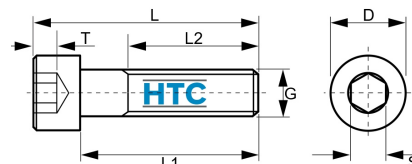

Zylinderschraube Innensechskant DIN 912 Edelstahl V2A

ES5931

Alle Maßangaben in Millimeter, Gewichtsangaben in Gramm. Für die fotografische Darstellung verwenden wir eine Artikelgröße sowie Studiolicht. Die Abbildungen, technischen Daten, Maße und Ausführungen sind unverbindlich. Sie gelten nicht als zugesicherte Eigenschaften oder als Beschaffenheits- oder Haltbarkeitsgarantien. Wir behalten uns jederzeit Änderung ohne Ankündigung vor. Die Nutzmaße sind definiert bzw. verstärkt dargestellt bzw. ergeben sich aus der Artikelbezeichnung. Weitere Maße dienen ausschließlich der Darstellungsunterstützung. Bei Zweckentfremdung bitten wir dies zu beachten.

Artikel-Nr.	Variante	D	G	L	L1	L2	S	T	Preis
ES5931.204.020	M4 x 20	7	4	24	20	20	4	2,5	0,06 €*
ES5931.204.022	M4 x 22	7	4	26	22	22	4	2,5	0,08 €*
ES5931.204.025	M4 x 25	7	4	29	25	25	4	2,5	0,07 €*
ES5931.204.030	M4 x 30	7	4	34	30	20	4	2,5	0,08 €*
ES5931.204.035	M4 x 35	7	4	39	35	20	4	2,5	0,09 €*
ES5931.204.040	M4 x 40	7	4	44	40	20	4	2,5	0,10 €*
ES5931.204.045	M4 x 45	7	4	49	45	20	4	2,5	0,01 €*
ES5931.204.050	M4 x 50	7	4	54	50	22	4	2,5	0,13 €*
ES5931.204.055	M4 x 55	7	4	59	55	20	4	2,5	0,15 €*
ES5931.204.060	M4 x 60	7	4	64	60	20	4	2,5	0,15 €*
ES5931.204.065	M4 x 65	7	4	69	65	20	4	2,5	0,19 €*
ES5931.204.070	M4 x 70	7	4	74	70	20	4	2,5	0,23 €*
ES5931.204.080	M4 x 80	7	4	84	80	20	4	2,5	0,28 €*
ES5931.205.006	M5 x 6	8	5	11	6	6	5	3	0,07 €*
ES5931.205.010	M5 x 10	8	5	15	10	10	5	3	0,06 €*
ES5931.205.012	M5 x 12	8	5	17	12	12	5	3	0,06 €*
ES5931.205.014	M5 x 14	8	5	19	14	14	5	3	0,07 €*
ES5931.205.018	M5 x 18	8	5	23	18	18	5	3	0,08 €*
ES5931.205.020	M5 x 20	8	5	25	20	20	5	3	0,08 €*
ES5931.205.065	M5 x 65	8	5	70	65	22	5	3	0,26 €*
ES5931.205.070	M5 x 70	8	5	75	70	24	5	3	0,23 €*