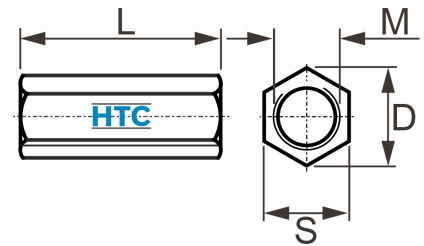

Langmutter Distanzmuffe Gewindemuffe Edelstahl V2A - hexagonal - DIN 6334

ES6334

Alle Maßangaben in Millimeter, Gewichtsangaben in Gramm. Für die fotografische Darstellung verwenden wir eine Artikelgröße sowie Studiolicht. Die Abbildungen, technischen Daten, Maße und Ausführungen sind unverbindlich. Sie gelten nicht als zugesicherte Eigenschaften oder als Beschaffenheits- oder Haltbarkeitsgarantien. Wir behalten uns jederzeit Änderung ohne Ankündigung vor. Die Nutzmaße sind definiert bzw. verstärkt dargestellt bzw. ergeben sich aus der Artikelbezeichnung. Weitere Maße dienen ausschließlich der Darstellungsunterstützung. Bei Zweckentfremdung bitten wir dies zu beachten.

Artikel-Nr.	Variante	D	L	M	S	Preis
ES6334.200.008	M8 x 24mm	15	24	M8	13	0,45 €* [*]
ES6334.200.010	M10 x 30mm	19	30	M10	17	0,92 €* [*]

** alle Preise netto exkl. gesetzliche MwSt.*