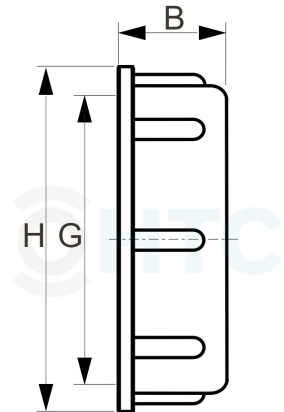

IBC Container Staubkappe Verschlussdeckel

IB0001

Alle Maßangaben in Millimeter, Gewichtsangaben in Gramm. Für die fotografische Darstellung verwenden wir eine Artikelgröße sowie Studioliicht. Die Abbildungen, technischen Daten, Maße und Ausführungen sind unverbindlich. Sie gelten nicht als zugesicherte Eigenschaften oder als Beschaffenheits- oder Haltbarkeitsgarantien. Wir behalten uns jederzeit Änderung ohne Ankündigung vor. Die Nutzmaße sind definiert bzw. verstärkt dargestellt bzw. ergeben sich aus der Artikelbezeichnung. Weitere Maße dienen ausschließlich der Darstellungsunterstützung. Bei Zweckentfremdung bitten wir dies zu beachten.

Artikel-Nr.	Variante	B	G	H	Preis
IB0001.006.060	S60*6	23	S60*6	75	0,77 €*
IB0001.BSP.063	2" BSP G	26	2" (59,61mm)	75	0,77 €*
IB0001.006.R60	S60*6	23	S60*6	75	0,93 €*
IB0001.008.100	S100*8	23	S100*8	115	2,76 €*
IB006	S60*6 x kleiner Auslaufhahn	23	S60*6	72	4,58 €*