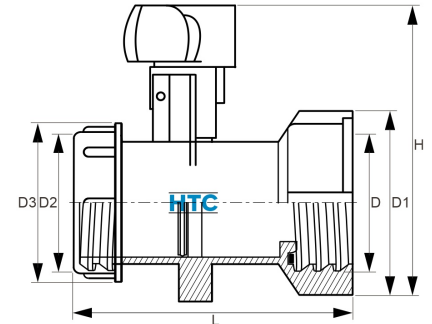

## IBC Container Klappenhahn Standard

**IB0008**

Alle Maßangaben in Millimeter, Gewichtsangaben in Gramm. Für die fotografische Darstellung verwenden wir eine Artikelgröße sowie Studiolicht. Die Abbildungen, technischen Daten, Maße und Ausführungen sind unverbindlich. Sie gelten nicht als zugesicherte Eigenschaften oder als Beschaffenheits- oder Haltbarkeitsgarantien. Wir behalten uns jederzeit Änderung ohne Ankündigung vor. Die Nutzmaße sind definiert bzw. verstärkt dargestellt bzw. ergeben sich aus der Artikelbezeichnung. Weitere Maße dienen ausschließlich der Darstellungsunterstützung. Bei Zweckentfremdung bitten wir dies zu beachten.

Artikel-Nr.	Variante	D	D1	D2	D3	H	L	Preis
IB0008.060.060	S60*6 x S60*6	<b>S60*6</b>	80,5	<b>S60*6</b>	74	133	131	12,54 €* <sup>*</sup>
IB0008.075.060	S75*6 x S60*6	<b>S75*6</b>	93	<b>S60*6</b>	74	134	132	12,54 €* <sup>*</sup>
IB0008.100.100	S100*8 x S100*8	<b>S100*8</b>	114	<b>S100*8</b>	115	160	141	21,12 €* <sup>*</sup>