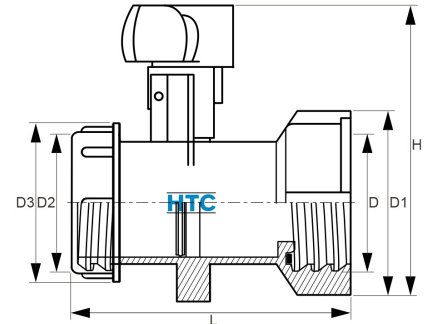

IBC Container Klappenhahn Standard

IB0008

Alle Maßangaben in Millimeter, Gewichtsangaben in Gramm. Für die fotografische Darstellung verwenden wir eine Artikelgröße sowie Studiolicht. Die Abbildungen, technischen Daten, Maße und Ausführungen sind unverbindlich. Sie gelten nicht als zugesicherte Eigenschaften oder als Beschaffenheits- oder Haltbarkeitsgarantien. Wir behalten uns jederzeit Änderung ohne Ankündigung vor. Die Nutzmaße sind definiert bzw. verstärkt dargestellt bzw. ergeben sich aus der Artikelbezeichnung. Weitere Maße dienen ausschließlich der Darstellungsunterstützung. Bei Zweckentfremdung bitten wir dies zu beachten.

Artikel-Nr.	Variante	D	D1	D2	D3	H	L	Preis
IB0008.060.060	S60*6 x S60*6	S60*6	80,5	S60*6	74	133	131	12,54 €* [*]
IB0008.075.060	S75*6 x S60*6	S75*6	93	S60*6	74	134	132	12,54 €* [*]
IB0008.100.100	S100*8 x S100*8	S100*8	114	S100*8	115	160	141	21,12 €* [*]