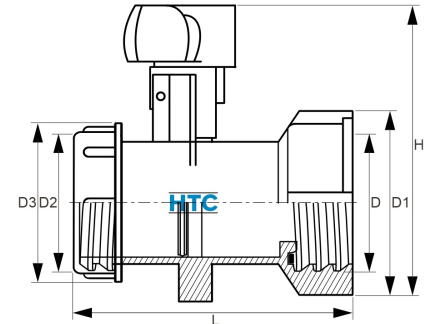

IBC Container Klappenhahn Standard

IB0008

Alle Maßangaben in Millimeter, Gewichtsangaben in Gramm. Für die fotografische Darstellung verwenden wir eine Artikelgröße sowie Studiolicht. Die Abbildungen, technischen Daten, Maße und Ausführungen sind unverbindlich. Sie gelten nicht als zugesicherte Eigenschaften oder als Beschaffenheits- oder Haltbarkeitsgarantien. Wir behalten uns jederzeit Änderung ohne Ankündigung vor. Die Nutzmaße sind definiert bzw. verstärkt dargestellt bzw. ergeben sich aus der Artikelbezeichnung. Weitere Maße dienen ausschließlich der Darstellungsunterstützung. Bei Zweckentfremdung bitten wir dies zu beachten.

Artikel-Nr.	Variante	D	D1	D2	D3	H	L	Preis
IB0008.060.060	S60*6 x S60*6	S60*6	80,5	S60*6	74	133	131	10,07 €*
IB0008.075.060	S75*6 x S60*6	S75*6	93	S60*6	74	134	132	10,44 €*
IB0008.100.100	S100*8 x S100*8	S100*8	114	S100*8	115	160	141	20,01 €*