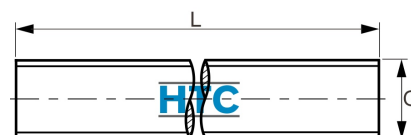

Gewindestange DIN 976 Edelstahl V2A Länge 1m

ES1000

Alle Maßangaben in Millimeter, Gewichtsangaben in Gramm. Für die fotografische Darstellung verwenden wir eine Artikelgröße sowie Studiolicht. Die Abbildungen, technischen Daten, Maße und Ausführungen sind unverbindlich. Sie gelten nicht als zugesicherte Eigenschaften oder als Beschaffenheits- oder Haltbarkeitsgarantien. Wir behalten uns jederzeit Änderung ohne Ankündigung vor. Die Nutzmaße sind definiert bzw. verstärkt dargestellt bzw. ergeben sich aus der Artikelbezeichnung. Weitere Maße dienen ausschließlich der Darstellungsunterstützung. Bei Zweckentfremdung bitten wir dies zu beachten.

Artikel-Nr.	Variante	G	L	Preis
ES1000.202.100	M2 x 1000mm	M2	1000	2,59 €*
ES1000.203.100	M3 x 1000mm	M3	1000	1,49 €*
ES1000.204.100	M4 x 1000mm	M4	1000	1,61 €*
ES1000.205.100	M5 x 1000mm	M5	1000	1,57 €*
ES1000.206.100	M6 x 1000mm	M6	1000	1,88 €*
ES1000.208.100	M8 x 1000mm	M8	1000	2,96 €*
ES1000.210.100	M10 x 1000mm	M10	1000	4,36 €*
ES1000.220.100	M20 x 1000mm	M20	1000	17,35 €*
ES1000.222.100	M22 x 1000mm	M22	1000	30,29 €*
ES1000.218.100	M18 x 1000mm	M18	1000	14,12 €*
ES1000.224.100	M24 x 1000mm	M24	1000	35,75 €*
ES1000.227.100	M27 x 1000mm	M27	1000	47,67 €*
ES1000.230.100	M30 x 1000mm	M30	1000	61,97 €*
ES1000.233.100	M33 x 1000mm	M33	1000	78,44 €*
ES1000.236.100	M36 x 1000mm	M36	1000	91,53 €*