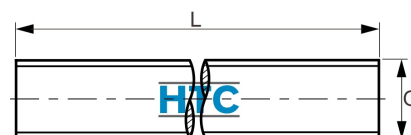

Gewindestange DIN 976 Edelstahl V2A Länge 1m

ES1000

Alle Maßangaben in Millimeter, Gewichtsangaben in Gramm. Für die fotografische Darstellung verwenden wir eine Artikelgröße sowie Studiolicht. Die Abbildungen, technischen Daten, Maße und Ausführungen sind unverbindlich. Sie gelten nicht als zugesicherte Eigenschaften oder als Beschaffenheits- oder Haltbarkeitsgarantien. Wir behalten uns jederzeit Änderung ohne Ankündigung vor. Die Nutzmaße sind definiert bzw. verstärkt dargestellt bzw. ergeben sich aus der Artikelbezeichnung. Weitere Maße dienen ausschließlich der Darstellungsunterstützung. Bei Zweckentfremdung bitten wir dies zu beachten.

Artikel-Nr.	Variante	G	L	Preis
ES1000.202.100	M2 x 1000mm	M2	1000	2,59 €*
ES1000.203.100	M3 x 1000mm	M3	1000	1,49 €*
ES1000.204.100	M4 x 1000mm	M4	1000	1,61 €*
ES1000.205.100	M5 x 1000mm	M5	1000	1,57 €*
ES1000.206.100	M6 x 1000mm	M6	1000	1,88 €*
ES1000.208.100	M8 x 1000mm	M8	1000	2,96 €*
ES1000.210.100	M10 x 1000mm	M10	1000	4,36 €*
ES1000.220.100	M20 x 1000mm	M20	1000	17,35 €*
ES1000.222.100	M22 x 1000mm	M22	1000	30,29 €*
ES1000.216.100	M16 x 1000mm	M16	1000	11,18 €*
ES1000.218.100	M18 x 1000mm	M18	1000	14,12 €*
ES1000.224.100	M24 x 1000mm	M24	1000	35,75 €*
ES1000.227.100	M27 x 1000mm	M27	1000	47,67 €*
ES1000.230.100	M30 x 1000mm	M30	1000	61,97 €*
ES1000.233.100	M33 x 1000mm	M33	1000	78,44 €*
ES1000.236.100	M36 x 1000mm	M36	1000	91,53 €*