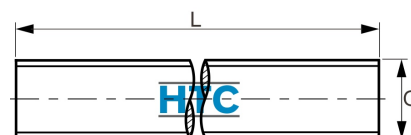

Gewindestange DIN 976 Edelstahl V2A Länge 1m

ES1000

Alle Maßangaben in Millimeter, Gewichtsangaben in Gramm. Für die fotografische Darstellung verwenden wir eine Artikelgröße sowie Studiolicht. Die Abbildungen, technischen Daten, Maße und Ausführungen sind unverbindlich. Sie gelten nicht als zugesicherte Eigenschaften oder als Beschaffenheits- oder Haltbarkeitsgarantien. Wir behalten uns jederzeit Änderung ohne Ankündigung vor. Die Nutzmaße sind definiert bzw. verstärkt dargestellt bzw. ergeben sich aus der Artikelbezeichnung. Weitere Maße dienen ausschließlich der Darstellungsunterstützung. Bei Zweckentfremdung bitten wir dies zu beachten.

Artikel-Nr.	Variante	G	L	Preis
ES1000.202.100	M2 x 1000mm	M2	1000	2,59 €*
ES1000.203.100	M3 x 1000mm	M3	1000	1,49 €*
ES1000.204.100	M4 x 1000mm	M4	1000	1,61 €*
ES1000.205.100	M5 x 1000mm	M5	1000	1,57 €*
ES1000.206.100	M6 x 1000mm	M6	1000	1,88 €*
ES1000.208.100	M8 x 1000mm	M8	1000	2,96 €*
ES1000.210.100	M10 x 1000mm	M10	1000	4,36 €*
ES1000.212.100	M12 x 1000mm	M12	1000	6,76 €*
ES1000.220.100	M20 x 1000mm	M20	1000	17,35 €*
ES1000.222.100	M22 x 1000mm	M22	1000	30,29 €*
ES1000.216.100	M16 x 1000mm	M16	1000	11,18 €*
ES1000.218.100	M18 x 1000mm	M18	1000	14,12 €*
ES1000.224.100	M24 x 1000mm	M24	1000	35,75 €*
ES1000.227.100	M27 x 1000mm	M27	1000	47,67 €*
ES1000.230.100	M30 x 1000mm	M30	1000	61,97 €*
ES1000.233.100	M33 x 1000mm	M33	1000	78,44 €*
ES1000.236.100	M36 x 1000mm	M36	1000	91,53 €*