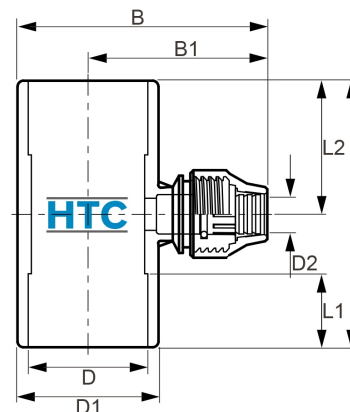

## PVC-U T-Stück 1fach Abgang PP Klemme

## AF0500

Alle Maßangaben in Millimeter, Gewichtsangaben in Gramm. Für die fotografische Darstellung verwenden wir eine Artikelgröße sowie Studiolicht. Die Abbildungen, technischen Daten, Maße und Ausführungen sind unverbindlich. Sie gelten nicht als zugesicherte Eigenschaften oder als Beschaffenheits- oder Haltbarkeitsgarantien. Wir behalten uns jederzeit Änderung ohne Ankündigung vor. Die Nutzmaße sind definiert bzw. verstärkt dargestellt bzw. ergeben sich aus der Artikelbezeichnung. Weitere Maße dienen ausschließlich der Darstellungsunterstützung. Bei Zweckentfremdung bitten wir dies zu beachten.

Artikel-Nr.	Variante	B	B1	D	D1	D2	L	L1	L2	Rohr A-Ø	Gewicht	Preis
AF0500.050.020	50 x 20mm	112	87	<b>50</b>	61	<b>20</b>	115	32	56	PVC 50 x PE 20	207	5,26 €*
AF0500.050.025	50 x 25mm	120	89	<b>50</b>	61	<b>25</b>	115	32	58	PVC 50 x PE 25	235	5,26 €*
AF0500.063.020	63 x 20mm	132	94	<b>63</b>	75	<b>20</b>	141	38	70	PVC 63 x PE 20	308	7,26 €*
AF0500.063.025	63 x 25mm	133	95	<b>63</b>	75	<b>25</b>	141	38	70	PVC 63 x PE 25	325	7,52 €*