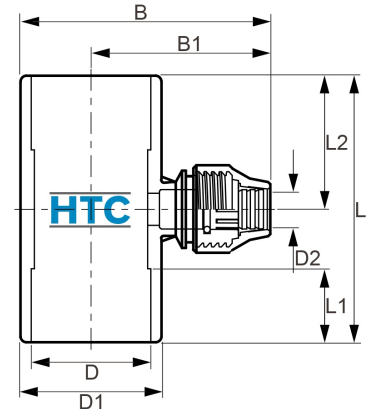

PVC-U T-Stück 1fach Abgang PP Klemme

AF0500

Alle Maßangaben in Millimeter, Gewichtsangaben in Gramm. Für die fotografische Darstellung verwenden wir eine Artikelgröße sowie Studiolicht. Die Abbildungen, technischen Daten, Maße und Ausführungen sind unverbindlich. Sie gelten nicht als zugesicherte Eigenschaften oder als Beschaffenheits- oder Haltbarkeitsgarantien. Wir behalten uns jederzeit Änderung ohne Ankündigung vor. Die Nutzmaße sind definiert bzw. verstärkt dargestellt bzw. ergeben sich aus der Artikelbezeichnung. Weitere Maße dienen ausschließlich der Darstellungsunterstützung. Bei Zweckentfremdung bitten wir dies zu beachten.

Artikel-Nr.	Variante	B	B1	D	D1	D2	L	L1	L2	Rohr A-Ø	Gewicht	Preis
AF0500.050.020	50 x 20mm	112	87	50	61	20	115	32	56	PVC 50 x PE 20	207	5,26 €* [†]
AF0500.050.025	50 x 25mm	120	89	50	61	25	115	32	58	PVC 50 x PE 25	235	5,26 €* [†]
AF0500.063.020	63 x 20mm	132	94	63	75	20	141	38	70	PVC 63 x PE 20	308	7,26 €* [†]
AF0500.063.025	63 x 25mm	133	95	63	75	25	141	38	70	PVC 63 x PE 25	325	7,52 €* [†]