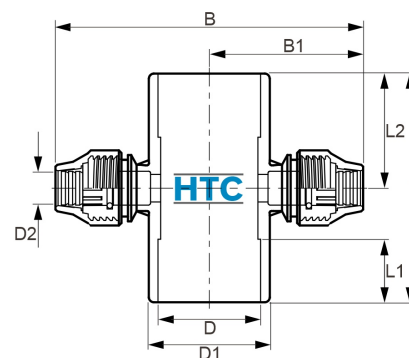

## PVC-U Kreuz-Stück 2fach Abgang PP Klemme

## AFX500

Alle Maßangaben in Millimeter, Gewichtsangaben in Gramm. Für die fotografische Darstellung verwenden wir eine Artikelgröße sowie Studiolicht. Die Abbildungen, technischen Daten, Maße und Ausführungen sind unverbindlich. Sie gelten nicht als zugesicherte Eigenschaften oder als Beschaffenheits- oder Haltbarkeitsgarantien. Wir behalten uns jederzeit Änderung ohne Ankündigung vor. Die Nutzmaße sind definiert bzw. verstärkt dargestellt bzw. ergeben sich aus der Artikelbezeichnung. Weitere Maße dienen ausschließlich der Darstellungsunterstützung. Bei Zweckentfremdung bitten wir dies zu beachten.

Artikel-Nr.	Variante	B	B1	D	D1	D2	L	L1	L2	Rohr A-Ø	Gewicht	Preis
AFX500.050.020	50 x 20mm	173	86	<b>50</b>	61	<b>20</b>	116	32	58	PVC 50 x PE 20	258	6,40 €*
AFX500.050.025	50 x 25mm	177	90	<b>50</b>	61	<b>25</b>	117	32	58	PVC 50 x PE 25	305	6,71 €*
AFX500.063.020	63 x 20mm	190	95	<b>63</b>	76	<b>20</b>	142	38	71	PVC 63 x PE 20	389	6,63 €*
AFX500.063.025	63 x 25mm	194	97	<b>63</b>	76	<b>25</b>	142	38	70	PVC 63 x PE 25	430	7,09 €*