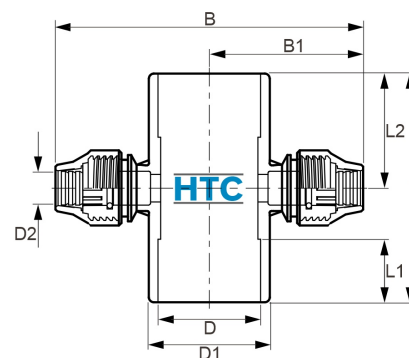

PVC-U Kreuz-Stück 2fach Abgang PP Klemme

AFX500

Alle Maßangaben in Millimeter, Gewichtsangaben in Gramm. Für die fotografische Darstellung verwenden wir eine Artikelgröße sowie Studiolicht. Die Abbildungen, technischen Daten, Maße und Ausführungen sind unverbindlich. Sie gelten nicht als zugesicherte Eigenschaften oder als Beschaffenheits- oder Haltbarkeitsgarantien. Wir behalten uns jederzeit Änderung ohne Ankündigung vor. Die Nutzmaße sind definiert bzw. verstärkt dargestellt bzw. ergeben sich aus der Artikelbezeichnung. Weitere Maße dienen ausschließlich der Darstellungsunterstützung. Bei Zweckentfremdung bitten wir dies zu beachten.

Artikel-Nr.	Variante	B	B1	D	D1	D2	L	L1	L2	Rohr A-Ø	Gewicht	Preis
AFX500.050.020	50 x 20mm	173	86	50	61	20	116	32	58	PVC 50 x PE 20	258	6,40 €*
AFX500.050.025	50 x 25mm	177	90	50	61	25	117	32	58	PVC 50 x PE 25	305	6,71 €*
AFX500.063.020	63 x 20mm	190	95	63	76	20	142	38	71	PVC 63 x PE 20	389	6,63 €*
AFX500.063.025	63 x 25mm	194	97	63	76	25	142	38	70	PVC 63 x PE 25	430	7,09 €*