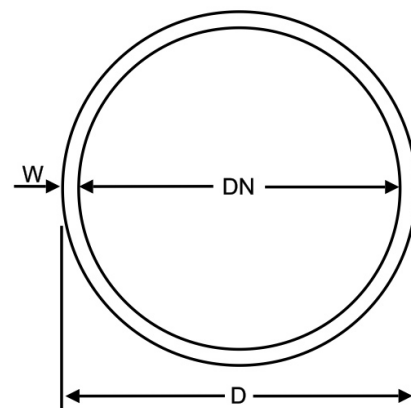

PVC-U Rohr transparent 110 x 4,2mm - PN 10

AT0110

Alle Maßangaben in Millimeter, Gewichtsangaben in Gramm. Für die fotografische Darstellung verwenden wir eine Artikelgröße sowie Studiolicht. Die Abbildungen, technischen Daten, Maße und Ausführungen sind unverbindlich. Sie gelten nicht als zugesicherte Eigenschaften oder als Beschaffenheits- oder Haltbarkeitsgarantien. Wir behalten uns jederzeit Änderung ohne Ankündigung vor. Die Nutzmaße sind definiert bzw. verstärkt dargestellt bzw. ergeben sich aus der Artikelbezeichnung. Weitere Maße dienen ausschließlich der Darstellungsunterstützung. Bei Zweckentfremdung bitten wir dies zu beachten.

Artikel-Nr.	Variante	D	DN	W	Länge	Preis
AT0110.000.020	110mm - Länge 20cm	110	max. 101,6	mind. 4,2	200 ±1%	8,78 €* 17,57 €* 26,35 €* 35,14 €* 43,92 €* 55,20 €* 63,99 €* 72,77 €* 81,56 €* 90,34 €* 131,76 €* 17,57 €* 26,35 €* 35,14 €* 43,92 €* 55,20 €* 63,99 €* 72,77 €* 81,56 €* 90,34 €* 131,76 €*
AT0110.000.040	110mm - Länge 40cm	110	max. 101,6	mind. 4,2	400 ±1%	
AT0110.000.060	110mm - Länge 60cm	110	max. 101,6	mind. 4,2	600 ±1%	
AT0110.000.080	110mm - Länge 80cm	110	max. 101,6	mind. 4,2	800 ±1%	
AT0110.000.100	110mm - Länge 100cm	110	max. 101,6	mind. 4,2	1000 ±1%	
AT0110.000.120	110mm - Länge 120cm	110	max. 101,6	mind. 4,2	1200 ±1%	
AT0110.000.140	110mm - Länge 140cm	110	max. 101,6	mind. 4,2	1400 ±1%	
AT0110.000.160	110mm - Länge 160cm	110	max. 101,6	mind. 4,2	1600 ±1%	
AT0110.000.180	110mm - Länge 180cm	110	max. 101,6	mind. 4,2	1800 ±1%	
AT0110.000.200	110mm - Länge 200cm	110	max. 101,6	mind. 4,2	2000 ±1%	
AT0110.000.300	110mm - Länge 300cm	110	max. 101,6	mind. 4,2	3000 ±1%	