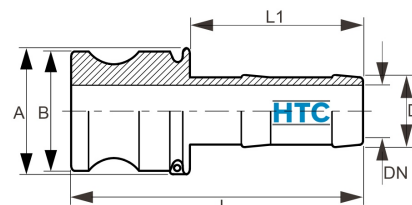

## Edelstahl V4A Typ E Vaterteil mit Schlauchtülle

## EC0500

Alle Maßangaben in Millimeter, Gewichtsangaben in Gramm. Für die fotografische Darstellung verwenden wir eine Artikelgröße sowie Studiolicht. Die Abbildungen, technischen Daten, Maße und Ausführungen sind unverbindlich. Sie gelten nicht als zugesicherte Eigenschaften oder als Beschaffenheits- oder Haltbarkeitsgarantien. Wir behalten uns jederzeit Änderung ohne Ankündigung vor. Die Nutzmaße sind definiert bzw. verstärkt dargestellt bzw. ergeben sich aus der Artikelbezeichnung. Weitere Maße dienen ausschließlich der Darstellungsunterstützung. Bei Zweckentfremdung bitten wir dies zu beachten.

| Artikel-Nr.    | Variante      | A    | B            | D max. | D min. | DN | L     | L1   | Preis                 |
|----------------|---------------|------|--------------|--------|--------|----|-------|------|-----------------------|
| EC0500.024.013 | 1/2" x 13mm   | 24,5 | <b>24</b>    | 13     | 12,5   | 9  | 74    | 41   | 5,92 €* <sup>*</sup>  |
| EC0500.032.019 | 3/4" x 19mm   | 39   | <b>32</b>    | 20     | 18     | 14 | 92    | 53,5 | 5,92 €* <sup>*</sup>  |
| EC0500.037.025 | 1" x 25mm     | 44   | <b>36</b>    | 27     | 26     | 20 | 103   | 62,5 | 10,20 €* <sup>*</sup> |
| EC0500.045.032 | 1 1/4" x 32mm | 53,5 | <b>45</b>    | 34     | 32     | 37 | 108   | 60   | 14,63 €* <sup>*</sup> |
| EC0500.053.038 | 1 1/2" x 38mm | 64   | <b>53</b>    | 39,5   | 37,5   | 33 | 118   | 67   | 15,88 €* <sup>*</sup> |
| EC0500.063.050 | 2" x 50mm     | 75   | <b>62,5</b>  | 52,5   | 51     | 46 | 128   | 74   | 23,56 €* <sup>*</sup> |
| EC0500.076.063 | 2 1/2" x 63mm | 86,5 | <b>76</b>    | 64     | 62     | 58 | 138,5 | 83   | 31,58 €* <sup>*</sup> |
| EC0500.092.076 | 3" x 76mm     | 104  | <b>91,5</b>  | 77     | 75     | 69 | 153   | 93   | 42,64 €* <sup>*</sup> |
| EC0500.119.100 | 4" x 100mm    | 134  | <b>119,5</b> | 103,5  | 100    | 95 | 164   | 104  | 68,29 €* <sup>*</sup> |