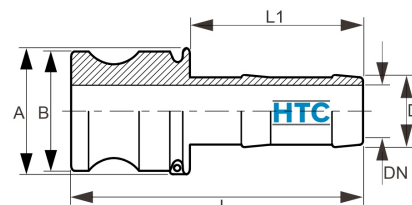

## Edelstahl V4A Typ E Vaterteil mit Schlauchtülle

## EC0500

Alle Maßangaben in Millimeter, Gewichtsangaben in Gramm. Für die fotografische Darstellung verwenden wir eine Artikelgröße sowie Studiolicht. Die Abbildungen, technischen Daten, Maße und Ausführungen sind unverbindlich. Sie gelten nicht als zugesicherte Eigenschaften oder als Beschaffenheits- oder Haltbarkeitsgarantien. Wir behalten uns jederzeit Änderung ohne Ankündigung vor. Die Nutzmaße sind definiert bzw. verstärkt dargestellt bzw. ergeben sich aus der Artikelbezeichnung. Weitere Maße dienen ausschließlich der Darstellungsunterstützung. Bei Zweckentfremdung bitten wir dies zu beachten.

Artikel-Nr.	Variante	A	B	D max.	D min.	DN	L	L1	Preis
EC0500.024.013	1/2" x 13mm	24,5	<b>24</b>	13	12,5	9	74	41	5,92 €* <sup>*</sup>
EC0500.032.019	3/4" x 19mm	39	<b>32</b>	20	18	14	92	53,5	5,92 €* <sup>*</sup>
EC0500.037.025	1" x 25mm	44	<b>36</b>	27	26	20	103	62,5	10,20 €* <sup>*</sup>
EC0500.045.032	1 1/4" x 32mm	53,5	<b>45</b>	34	32	37	108	60	14,63 €* <sup>*</sup>
EC0500.053.038	1 1/2" x 38mm	64	<b>53</b>	39,5	37,5	33	118	67	15,88 €* <sup>*</sup>
EC0500.063.050	2" x 50mm	75	<b>62,5</b>	52,5	51	46	128	74	23,56 €* <sup>*</sup>
EC0500.076.063	2 1/2" x 63mm	86,5	<b>76</b>	64	62	58	138,5	83	31,58 €* <sup>*</sup>
EC0500.092.076	3" x 76mm	104	<b>91,5</b>	77	75	69	153	93	42,64 €* <sup>*</sup>
EC0500.119.100	4" x 100mm	134	<b>119,5</b>	103,5	100	95	164	104	68,29 €* <sup>*</sup>