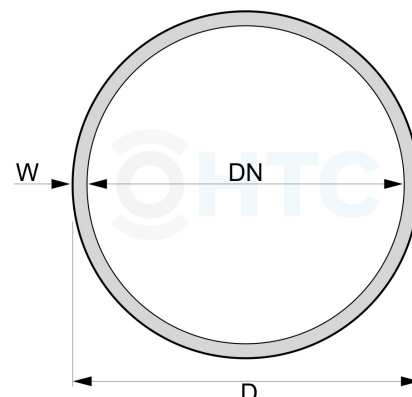

PVC-U Rohr transparent 50 x 2,4mm - PN 10

AT0050

Alle Maßangaben in Millimeter, Gewichtsangaben in Gramm. Für die fotografische Darstellung verwenden wir eine Artikelgröße sowie Studiolicht. Die Abbildungen, technischen Daten, Maße und Ausführungen sind unverbindlich. Sie gelten nicht als zugesicherte Eigenschaften oder als Beschaffenheits- oder Haltbarkeitsgarantien. Wir behalten uns jederzeit Änderung ohne Ankündigung vor. Die Nutzmaße sind definiert bzw. verstärkt dargestellt bzw. ergeben sich aus der Artikelbezeichnung. Weitere Maße dienen ausschließlich der Darstellungsunterstützung. Bei Zweckentfremdung bitten wir dies zu beachten.

Artikel-Nr.	Variante	D	DN	W	Länge	Preis
AT0050.000.020	50mm - Länge 20cm	50	max. 45,2	mind. 2,4	200 ±1%	2,03 €* [*]
AT0050.035.040	50mm - Länge 40cm	50	max. 45,2	mind. 2,4	400 ±1%	4,06 €* [*]
AT0050.035.060	50mm - Länge 60cm	50	max. 45,2	mind. 2,4	600 ±1%	6,08 €* [*]
AT0050.035.080	50mm - Länge 80cm	50	max. 45,2	mind. 2,4	800 ±1%	8,11 €* [*]
AT0050.035.100	50mm - Länge 100cm	50	max. 45,2	mind. 2,4	1000 ±1%	10,14 €* [*]
AT0050.035.120	50mm - Länge 120cm	50	max. 45,2	mind. 2,4	1200 ±1%	14,67 €* [*]
AT0050.035.140	50mm - Länge 140cm	50	max. 45,2	mind. 2,4	1400 ±1%	16,70 €* [*]
AT0050.035.160	50mm - Länge 160cm	50	max. 45,2	mind. 2,4	1600 ±1%	18,72 €* [*]
AT0050.035.180	50mm - Länge 180cm	50	max. 45,2	mind. 2,4	1800 ±1%	20,75 €* [*]
AT0050.035.200	50mm - Länge 200cm	50	max. 45,2	mind. 2,4	2000 ±1%	22,78 €* [*]
AT0050.035.300	50mm - Länge 300cm	50	max. 45,2	mind. 2,4	3000 ±1%	30,42 €* [*]