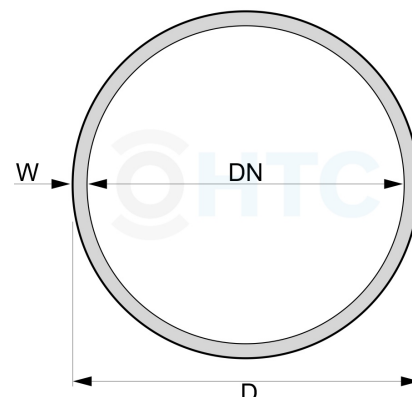

## PVC-U Rohr transparent 50 x 2,4mm - PN 10

## AT0050

Alle Maßangaben in Millimeter, Gewichtsangaben in Gramm. Für die fotografische Darstellung verwenden wir eine Artikelgröße sowie Studiolicht. Die Abbildungen, technischen Daten, Maße und Ausführungen sind unverbindlich. Sie gelten nicht als zugesicherte Eigenschaften oder als Beschaffenheits- oder Haltbarkeitsgarantien. Wir behalten uns jederzeit Änderung ohne Ankündigung vor. Die Nutzmaße sind definiert bzw. verstärkt dargestellt bzw. ergeben sich aus der Artikelbezeichnung. Weitere Maße dienen ausschließlich der Darstellungsunterstützung. Bei Zweckentfremdung bitten wir dies zu beachten.

Artikel-Nr.	Variante	D	DN	W	Länge	Preis
AT0050.000.020	50mm - Länge 20cm	<b>50</b>	max. 45,2	<b>mind. 2,4</b>	200 ±1%	2,03 €* <sup>*</sup>
AT0050.035.040	50mm - Länge 40cm	<b>50</b>	max. 45,2	<b>mind. 2,4</b>	400 ±1%	4,06 €* <sup>*</sup>
AT0050.035.060	50mm - Länge 60cm	<b>50</b>	max. 45,2	<b>mind. 2,4</b>	600 ±1%	6,08 €* <sup>*</sup>
AT0050.035.080	50mm - Länge 80cm	<b>50</b>	max. 45,2	<b>mind. 2,4</b>	800 ±1%	8,11 €* <sup>*</sup>
AT0050.035.100	50mm - Länge 100cm	<b>50</b>	max. 45,2	<b>mind. 2,4</b>	1000 ±1%	10,14 €* <sup>*</sup>
AT0050.035.120	50mm - Länge 120cm	<b>50</b>	max. 45,2	<b>mind. 2,4</b>	1200 ±1%	14,67 €* <sup>*</sup>
AT0050.035.140	50mm - Länge 140cm	<b>50</b>	max. 45,2	<b>mind. 2,4</b>	1400 ±1%	16,70 €* <sup>*</sup>
AT0050.035.160	50mm - Länge 160cm	<b>50</b>	max. 45,2	<b>mind. 2,4</b>	1600 ±1%	18,72 €* <sup>*</sup>
AT0050.035.180	50mm - Länge 180cm	<b>50</b>	max. 45,2	<b>mind. 2,4</b>	1800 ±1%	20,75 €* <sup>*</sup>
AT0050.035.200	50mm - Länge 200cm	<b>50</b>	max. 45,2	<b>mind. 2,4</b>	2000 ±1%	22,78 €* <sup>*</sup>
AT0050.035.300	50mm - Länge 300cm	<b>50</b>	max. 45,2	<b>mind. 2,4</b>	3000 ±1%	30,42 €* <sup>*</sup>