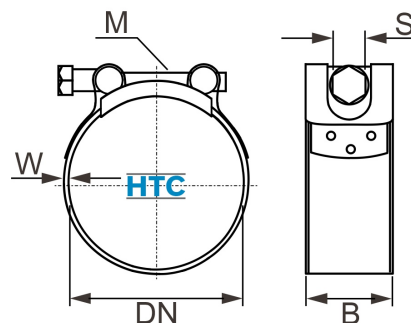

Gelenkbolzenschelle Panzerschelle W1 verzinkt

SZW1HD

Alle Maßangaben in Millimeter, Gewichtsangaben in Gramm. Für die fotografische Darstellung verwenden wir eine Artikelgröße sowie Studiolicht. Die Abbildungen, technischen Daten, Maße und Ausführungen sind unverbindlich. Sie gelten nicht als zugesicherte Eigenschaften oder als Beschaffenheits- oder Haltbarkeitsgarantien. Wir behalten uns jederzeit Änderung ohne Ankündigung vor. Die Nutzmaße sind definiert bzw. verstärkt dargestellt bzw. ergeben sich aus der Artikelbezeichnung. Weitere Maße dienen ausschließlich der Darstellungsunterstützung. Bei Zweckentfremdung bitten wir dies zu beachten.