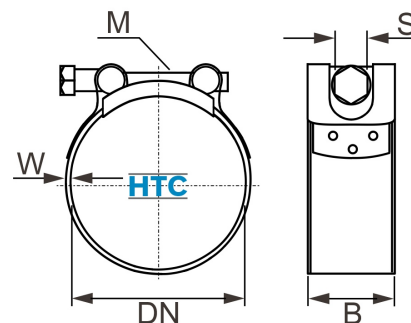

Gelenkbolzenschelle Panzerschelle W1 verzinkt

SZW1HD

Alle Maßangaben in Millimeter, Gewichtsangaben in Gramm. Für die fotografische Darstellung verwenden wir eine Artikelgröße sowie Studiolicht. Die Abbildungen, technischen Daten, Maße und Ausführungen sind unverbindlich. Wir behalten uns jederzeit Änderung ohne Ankündigung vor. Die Nutzmaße sind definiert bzw. verstärkt dargestellt bzw. ergeben sich aus der Artikelbezeichnung. Weitere Maße dienen ausschließlich der Darstellungsunterstützung. Bei Zweckentfremdung bitten wir dies zu beachten.

Artikel-Nr.	Variante	B	DN	M	S	Qualität	Preis
SZW1HD.017.019	17 - 19mm	18	17 - 19	M5	8	W1	0,49 €* 0,49 €
SZW1HD.019.021	19 - 21mm	18	19 - 21	M5	8	W1	0,49 €* 0,49 €
SZW1HD.020.022	20 - 22mm	18	20 - 22	M5	8	W1	0,49 €* 0,49 €
SZW1HD.021.023	21 - 23mm	18	21 - 23	M5	8	W1	0,50 €* 0,50 €
SZW1HD.023.025	23 - 25mm	18	23 - 25	M5	8	W1	0,51 €* 0,51 €
SZW1HD.025.027	25 - 27mm	18	25 - 27	M5	8	W1	0,52 €* 0,52 €
SZW1HD.026.028	26 - 28mm	18	26 - 28	M5	8	W1	0,53 €* 0,53 €
SZW1HD.027.029	27 - 29mm	18	27 - 29	M5	8	W1	0,53 €* 0,53 €
SZW1HD.029.031	29 - 31mm	20	29 - 31	M6	10	W1	0,59 €* 0,59 €
SZW1HD.030.033	30 - 33mm	20	30 - 33	M6	10	W1	0,60 €* 0,60 €
SZW1HD.032.035	32 - 35mm	18	32 - 35	M6	10	W1	0,60 €* 0,60 €
SZW1HD.034.037	34 - 37mm	20	34 - 37	M6	10	W1	0,61 €* 0,61 €
SZW1HD.035.038	35 - 38mm	20	35 - 38	M6	10	W1	0,61 €* 0,61 €
SZW1HD.036.039	36 - 39mm	20	36 - 39	M6	10	W1	0,61 €* 0,61 €
SZW1HD.038.041	38 - 41mm	20	38 - 41	M6	10	W1	0,61 €* 0,61 €
SZW1HD.040.043	40 - 43mm	20	40 - 43	M6	10	W1	0,62 €* 0,62 €
SZW1HD.042.046	42 - 46mm	22	42 - 46	M6	10	W1	0,80 €* 0,80 €
SZW1HD.044.047	44 - 47mm	22	44 - 47	M6	10	W1	0,80 €* 0,80 €
SZW1HD.048.051	48 - 51mm	22	48 - 51	M6	10	W1	0,82 €* 0,82 €
SZW1HD.052.055	52 - 55mm	22	52 - 55	M6	10	W1	0,83 €* 0,83 €
SZW1HD.056.059	56 - 59mm	20	56 - 59	M6	10	W1	0,84 €* 0,84 €
SZW1HD.060.063	60 - 63mm	22	60 - 63	M6	10	W1	0,86 €* 0,86 €
SZW1HD.064.067	64 - 67mm	22	64 - 67	M6	10	W1	0,90 €* 0,90 €