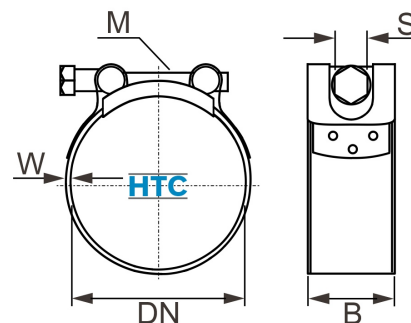

## SZW1HD

Alle Maßangaben in Millimeter, Gewichtsangaben in Gramm. Für die fotografische Darstellung verwenden wir eine Artikelgröße sowie Studiolicht. Die Abbildungen, technischen Daten, Maße und Ausführungen sind unverbindlich. Sie gelten nicht als zugesicherte Eigenschaften oder als Beschaffenheits- oder Haltbarkeitsgarantien. Wir behalten uns jederzeit Änderung ohne Ankündigung vor. Die Nutzmaße sind definiert bzw. verstärkt dargestellt bzw. ergeben sich aus der Artikelbezeichnung. Weitere Maße dienen ausschließlich der Darstellungsunterstützung. Bei Zweckentfremdung bitten wir dies zu beachten.

Artikel-Nr.	Variante	B	DN	M	S	Qualität	Preis
SZW1HD.017.019	17 - 19mm	18	<b>17 - 19</b>	M5	8	W1	0,49 €*
SZW1HD.019.021	19 - 21mm	18	<b>19 - 21</b>	M5	8	W1	0,49 €*
SZW1HD.020.022	20 - 22mm	18	<b>20 - 22</b>	M5	8	W1	0,49 €*
SZW1HD.021.023	21 - 23mm	18	<b>21 - 23</b>	M5	8	W1	0,50 €*
SZW1HD.023.025	23 - 25mm	18	<b>23 - 25</b>	M5	8	W1	0,51 €*
SZW1HD.025.027	25 - 27mm	18	<b>25 - 27</b>	M5	8	W1	0,52 €*
SZW1HD.026.028	26 - 28mm	18	<b>26 - 28</b>	M5	8	W1	0,53 €*
SZW1HD.027.029	27 - 29mm	18	<b>27 - 29</b>	M5	8	W1	0,53 €*
SZW1HD.029.031	29 - 31mm	20	<b>29 - 31</b>	M6	10	W1	0,59 €*
SZW1HD.030.033	30 - 33mm	20	<b>30 - 33</b>	M6	10	W1	0,60 €*
SZW1HD.032.035	32 - 35mm	18	<b>32 - 35</b>	M6	10	W1	0,60 €*
SZW1HD.034.037	34 - 37mm	20	<b>34 - 37</b>	M6	10	W1	0,61 €*
SZW1HD.035.038	35 - 38mm	20	<b>35 - 38</b>	M6	10	W1	0,61 €*
SZW1HD.036.039	36 - 39mm	20	<b>36 - 39</b>	M6	10	W1	0,61 €*
SZW1HD.038.041	38 - 41mm	20	<b>38 - 41</b>	M6	10	W1	0,61 €*
SZW1HD.040.043	40 - 43mm	20	<b>40 - 43</b>	M6	10	W1	0,62 €*
SZW1HD.042.046	42 - 46mm	22	<b>42 - 46</b>	M6	10	W1	0,80 €*
SZW1HD.044.047	44 - 47mm	22	<b>44 - 47</b>	M6	10	W1	0,80 €*
SZW1HD.048.051	48 - 51mm	22	<b>48 - 51</b>	M6	10	W1	0,82 €*
SZW1HD.052.055	52 - 55mm	22	<b>52 - 55</b>	M6	10	W1	0,83 €*
SZW1HD.056.059	56 - 59mm	20	<b>56 - 59</b>	M6	10	W1	0,84 €*
SZW1HD.060.063	60 - 63mm	22	<b>60 - 63</b>	M6	10	W1	0,86 €*