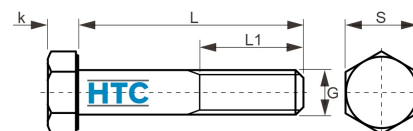

Sechskantschraube DIN 931 Edelstahl V2A

ES5737.2

Alle Maßangaben in Millimeter, Gewichtsangaben in Gramm. Für die fotografische Darstellung verwenden wir eine Artikelgröße sowie Studiolicht. Die Abbildungen, technischen Daten, Maße und Ausführungen sind unverbindlich. Sie gelten nicht als zugesicherte Eigenschaften oder als Beschaffenheits- oder Haltbarkeitsgarantien. Wir behalten uns jederzeit Änderung ohne Ankündigung vor. Die Nutzmaße sind definiert bzw. verstärkt dargestellt bzw. ergeben sich aus der Artikelbezeichnung. Weitere Maße dienen ausschließlich der Darstellungsunterstützung. Bei Zweckentfremdung bitten wir dies zu beachten.

Artikel-Nr.	Variante	G	k	L	L1	S	Preis
ES5737.216.070	M16 x 70	16	10	70	38	24	1,87 €*
ES5737.216.080	M16 x 80	16	10	80	38	24	2,08 €*
ES5737.216.090	M16 x 90	16	10	90	38	24	2,29 €*
ES5737.216.100	M16 x 100	16	10	100	38	24	2,47 €*
ES5737.216.110	M16 x 110	16	10	110	38	24	2,68 €*
ES5737.216.120	M16 x 120	16	10	120	38	24	2,91 €*
ES5737.216.130	M16 x 130	16	10	130	44	24	3,13 €*
ES5737.216.140	M16 x 140	16	10	140	44	24	3,34 €*
ES5737.216.150	M16 x 150	16	10	150	44	24	3,58 €*
ES5737.216.160	M16 x 160	16	10	160	44	24	4,16 €*
ES5737.216.170	M16 x 170	16	10	170	44	24	4,41 €*
ES5737.220.090	M20 x 90	20	12,5	90	47	30	3,83 €*
ES5737.220.140	M20 x 140	20	12,5	140	54	30	5,53 €*
ES5737.220.160	M20 x 160	20	12,5	160	54	30	6,49 €*
ES5737.220.170	M20 x 170	20	12,5	170	54	30	6,88 €*
ES5737.220.190	M20 x 190	20	12,5	190	54	30	7,65 €*
ES5737.220.220	M20 x 220	20	12,5	220	65	30	10,10 €*