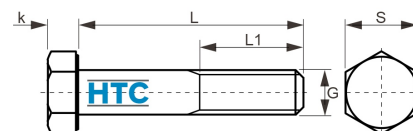

Sechskantschraube DIN 931 Stahl verzinkt

VZ0931

Alle Maßangaben in Millimeter, Gewichtsangaben in Gramm. Für die fotografische Darstellung verwenden wir eine Artikelgröße sowie Studiolicht. Die Abbildungen, technischen Daten, Maße und Ausführungen sind unverbindlich. Sie gelten nicht als zugesicherte Eigenschaften oder als Beschaffenheits- oder Haltbarkeitsgarantien. Wir behalten uns jederzeit Änderung ohne Ankündigung vor. Die Nutzmaße sind definiert bzw. verstärkt dargestellt bzw. ergeben sich aus der Artikelbezeichnung. Weitere Maße dienen ausschließlich der Darstellungsunterstützung. Bei Zweckentfremdung bitten wir dies zu beachten.