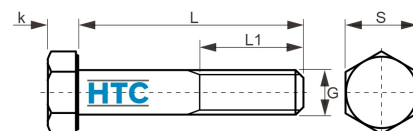

Sechskantschraube DIN 931 Stahl verzinkt

VZ0931

Alle Maßangaben in Millimeter, Gewichtsangaben in Gramm. Für die fotografische Darstellung verwenden wir eine Artikelgröße sowie Studiolicht. Die Abbildungen, technischen Daten, Maße und Ausführungen sind unverbindlich. Sie gelten nicht als zugesicherte Eigenschaften oder als Beschaffenheits- oder Haltbarkeitsgarantien. Wir behalten uns jederzeit Änderung ohne Ankündigung vor. Die Nutzmaße sind definiert bzw. verstärkt dargestellt bzw. ergeben sich aus der Artikelbezeichnung. Weitere Maße dienen ausschließlich der Darstellungsunterstützung. Bei Zweckentfremdung bitten wir dies zu beachten.

Artikel-Nr.	Variante	G	k	L	L1	S	Qualität	Preis
VZ0931.006.030	M6 x 30mm	M6	4	30	18	10	8.8	0,01 €*
VZ0931.006.035	M6 x 35mm	M6	4	35	18	10	8.8	0,01 €*
VZ0931.006.045	M6 x 45mm	M6	4	45	18	10	8.8	0,03 €*
VZ0931.006.050	M6 x 50mm	M6	4	50	18	10	8.8	0,03 €*
VZ0931.006.055	M6 x 55mm	M6	4	55	18	10	8.8	0,04 €*
VZ0931.006.060	M6 x 60mm	M6	4	60	18	10	8.8	0,04 €*
VZ0931.006.065	M6 x 65mm	M6	4	65	18	10	8.8	0,04 €*
VZ0931.006.070	M6 x 70mm	M6	4	70	18	10	8.8	0,04 €*
VZ0931.006.075	M6 x 75mm	M6	4	75	18	10	8.8	0,04 €*
VZ0931.006.080	M6 x 80mm	M6	4	80	18	10	8.8	0,05 €*
VZ0931.006.085	M6 x 85mm	M6	4	85	18	10	8.8	0,07 €*
VZ0931.006.090	M6 x 90mm	M6	4	90	18	10	8.8	0,07 €*
VZ0931.008.120	M8 x 120mm	M8	5,3	120	22	13	8.8	0,15 €*
VZ0931.008.130	M8 x 130mm	M8	5,3	130	28	13	8.8	0,15 €*
VZ0931.008.140	M8 x 140mm	M8	5,3	140	28	13	8.8	0,17 €*
VZ0931.008.160	M8 x 160mm	M8	5,3	160	28	13	8.8	0,21 €*
VZ0931.008.170	M8 x 170mm	M8	5,3	170	28	13	8.8	0,25 €*
VZ0931.008.180	M8 x 180mm	M8	5,3	180	28	13	8.8	0,25 €*
VZ0931.010.300	M10 x 300mm	M10	6,4	300	30	17	8.8	0,90 €*
VZ0931.012.055	M12 x 55mm	M12	7,5	55	30	19	8.8	0,15 €*
VZ0931.012.060	M12 x 60mm	M12	7,5	60	30	19	8.8	0,20 €*
VZ0931.012.075	M12 x 75mm	M12	7,5	75	30	19	8.8	0,20 €*