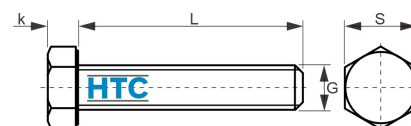

Sechskantschraube DIN 933 Edelstahl V2A

ES5739

Alle Maßangaben in Millimeter, Gewichtsangaben in Gramm. Für die fotografische Darstellung verwenden wir eine Artikelgröße sowie Studiolicht. Die Abbildungen, technischen Daten, Maße und Ausführungen sind unverbindlich. Sie gelten nicht als zugesicherte Eigenschaften oder als Beschaffenheits- oder Haltbarkeitsgarantien. Wir behalten uns jederzeit Änderung ohne Ankündigung vor. Die Nutzmaße sind definiert bzw. verstärkt dargestellt bzw. ergeben sich aus der Artikelbezeichnung. Weitere Maße dienen ausschließlich der Darstellungsunterstützung. Bei Zweckentfremdung bitten wir dies zu beachten.

Artikel-Nr.	Variante	G	k	L	S	Preis
ES5739.203.005	M3 x 5	3	2	5	5,5	0,04 €*
ES5739.203.006	M3 x 6	3	2	6	5,5	0,04 €*
ES5739.203.008	M3 x 8	3	2	8	5,5	0,04 €*
ES5739.203.010	M3 x 10	3	2	10	5,5	0,05 €*
ES5739.203.012	M3 x 12	3	2	12	5,5	0,05 €*
ES5739.203.014	M3 x 14	3	2	14	5,5	0,05 €*
ES5739.203.016	M3 x 16	3	2	16	5,5	0,05 €*
ES5739.203.018	M3 x 18	3	2	18	5,5	0,05 €*
ES5739.203.020	M3 x 20	3	2	20	5,5	0,05 €*
ES5739.203.025	M3 x 25	3	2	25	5,5	0,06 €*
ES5739.203.030	M3 x 30	3	2	30	5,5	0,07 €*
ES5739.203.035	M3 x 35	3	2	35	5,5	0,09 €*
ES5739.203.040	M3 x 40	3	2	40	5,5	0,12 €*
ES5739.203.050	M3 x 50	3	2	50	5,5	0,19 €*
ES5739.204.005	M4 x 5	4	3	5	7	0,06 €*
ES5739.204.006	M4 x 6	4	3	6	7	0,04 €*
ES5739.204.008	M4 x 8	4	3	8	7	0,04 €*
ES5739.204.010	M4 x 10	4	3	10	7	0,05 €*
ES5739.204.012	M4 x 12	4	3	12	7	0,05 €*
ES5739.204.014	M4 x 14	4	3	14	7	0,06 €*
ES5739.204.016	M4 x 16	4	3	16	7	0,06 €*
ES5739.204.018	M4 x 18	4	3	18	7	0,06 €*