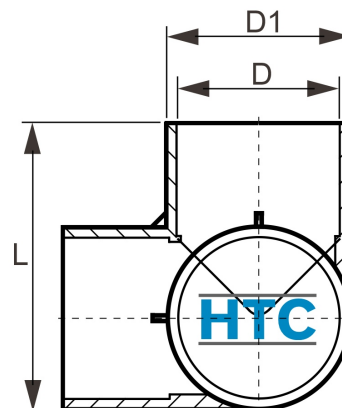

PVC-U Winkel 90° 3Wege, 3fach Klebemuffe

AF0431

Alle Maßangaben in Millimeter, Gewichtsangaben in Gramm. Für die fotografische Darstellung verwenden wir eine Artikelgröße sowie Studiolicht. Die Abbildungen, technischen Daten, Maße und Ausführungen sind unverbindlich. Sie gelten nicht als zugesicherte Eigenschaften oder als Beschaffenheits- oder Haltbarkeitsgarantien. Wir behalten uns jederzeit Änderung ohne Ankündigung vor. Die Nutzmaße sind definiert bzw. verstärkt dargestellt bzw. ergeben sich aus der Artikelbezeichnung. Weitere Maße dienen ausschließlich der Darstellungsunterstützung. Bei Zweckentfremdung bitten wir dies zu beachten.

Artikel-Nr.	Variante	D	D1	L	L1	Preis
AF0431.000.020	20mm	20	25	48,5	22	0,56 €*
AY012	25mm	25	30,5	56		1,08 €*
AY013	32mm	32	38	64		1,64 €*
AFY403.000.050	50mm	50	57,5	88,5		3,68 €*
AF0431.P10.050	50mm PN10	50	61	86		5,18 €*
AFY403.P10.063	63mm PN10	63	73,5	108		6,26 €*