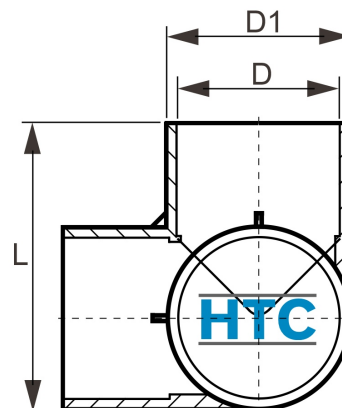

## PVC-U Winkel 90° 3Wege, 3fach Klebemuffe

## AF0431

Alle Maßangaben in Millimeter, Gewichtsangaben in Gramm. Für die fotografische Darstellung verwenden wir eine Artikelgröße sowie Studiolicht. Die Abbildungen, technischen Daten, Maße und Ausführungen sind unverbindlich. Sie gelten nicht als zugesicherte Eigenschaften oder als Beschaffenheits- oder Haltbarkeitsgarantien. Wir behalten uns jederzeit Änderung ohne Ankündigung vor. Die Nutzmaße sind definiert bzw. verstärkt dargestellt bzw. ergeben sich aus der Artikelbezeichnung. Weitere Maße dienen ausschließlich der Darstellungsunterstützung. Bei Zweckentfremdung bitten wir dies zu beachten.

Artikel-Nr.	Variante	D	D1	L	L1	PN	Preis
AF0431.000.020	20mm	<b>20</b>	25	48,5	22	6	0,56 €* 0,56 €
AY012	25mm	<b>25</b>	30,5	56		6	1,08 €* 1,08 €
AY013	32mm	<b>32</b>	38	64		6	1,64 €* 1,64 €
AFY403.000.050	50mm	<b>50</b>	57,5	88,5		6	3,68 €* 3,68 €
AF0431.P10.050	50mm PN10	<b>50</b>	61	86		10	5,18 €* 5,18 €
AFY403.P10.063	63mm PN10	<b>63</b>	73,5	108		10	6,26 €* 6,26 €