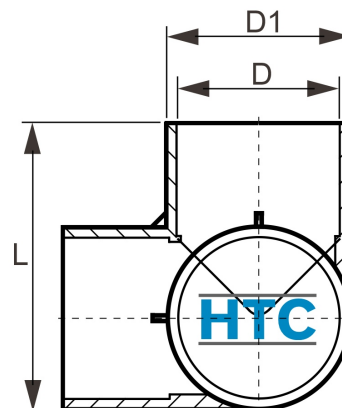

PVC-U Winkel 90° 3Wege, 3fach Klebemuffe

AF0431

Alle Maßangaben in Millimeter, Gewichtsangaben in Gramm. Für die fotografische Darstellung verwenden wir eine Artikelgröße sowie Studiolicht. Die Abbildungen, technischen Daten, Maße und Ausführungen sind unverbindlich. Sie gelten nicht als zugesicherte Eigenschaften oder als Beschaffenheits- oder Haltbarkeitsgarantien. Wir behalten uns jederzeit Änderung ohne Ankündigung vor. Die Nutzmaße sind definiert bzw. verstärkt dargestellt bzw. ergeben sich aus der Artikelbezeichnung. Weitere Maße dienen ausschließlich der Darstellungsunterstützung. Bei Zweckentfremdung bitten wir dies zu beachten.

Artikel-Nr.	Variante	D	D1	L	L1	PN	Preis
AF0431.000.020	20mm	20	25	48,5	22	6	0,56 €* 0,56 €
AY012	25mm	25	30,5	56		6	1,08 €* 1,08 €
AY013	32mm	32	38	64		6	1,64 €* 1,64 €
AFY403.000.050	50mm	50	57,5	88,5		6	3,68 €* 3,68 €
AF0431.P10.050	50mm PN10	50	61	86		10	5,18 €* 5,18 €
AFY403.P10.063	63mm PN10	63	73,5	108		10	6,26 €* 6,26 €