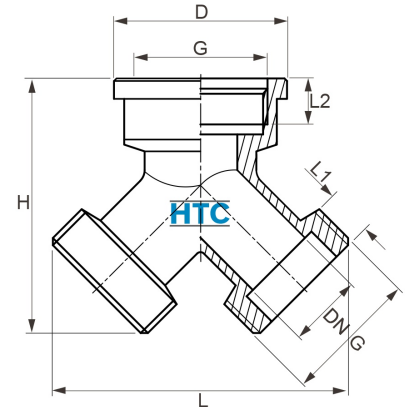

Messing Y-Stück Innen- x 2fach Aussengewinde

MFC508

Alle Maßangaben in Millimeter, Gewichtsangaben in Gramm. Für die fotografische Darstellung verwenden wir eine Artikelgröße sowie Studiolicht. Die Abbildungen, technischen Daten, Maße und Ausführungen sind unverbindlich. Sie gelten nicht als zugesicherte Eigenschaften oder als Beschaffenheits- oder Haltbarkeitsgarantien. Wir behalten uns jederzeit Änderung ohne Ankündigung vor. Die Nutzmaße sind definiert bzw. verstärkt dargestellt bzw. ergeben sich aus der Artikelbezeichnung. Weitere Maße dienen ausschließlich der Darstellungsunterstützung. Bei Zweckentfremdung bitten wir dies zu beachten.

Artikel-Nr.	Variante	D	DN	G	H	L	L1	L2	Preis
MFC508.025.025	3/4"	34	14,5	3/4" (26,44mm)	50	56	9	9	3,54 €*

* alle Preise netto exkl. gesetzliche MwSt.

HT CONNECT GmbH & Co. KG - Norisstraße 4 - 91257 Pegnitz - Tel.: 09241/9109100 - Mail: info@ht-connect.de