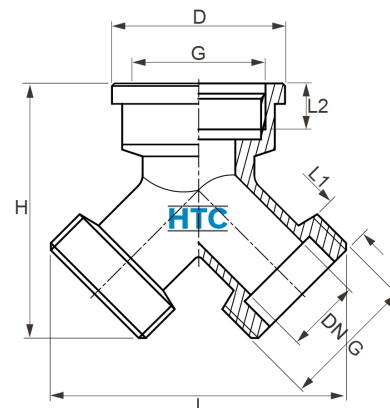

Messing Y-Stück Innen- x 2fach Aussengewinde

MFC508

Alle Maßangaben in Millimeter, Gewichtsangaben in Gramm. Für die fotografische Darstellung verwenden wir eine Artikelgröße sowie Studiolicht. Die Abbildungen, technischen Daten, Maße und Ausführungen sind unverbindlich. Sie gelten nicht als zugesicherte Eigenschaften oder als Beschaffenheits- oder Haltbarkeitsgarantien. Wir behalten uns jederzeit Änderung ohne Ankündigung vor. Die Nutzmaße sind definiert bzw. verstärkt dargestellt bzw. ergeben sich aus der Artikelbezeichnung. Weitere Maße dienen ausschließlich der Darstellungsunterstützung. Bei Zweckentfremdung bitten wir dies zu beachten.

Artikel-Nr.	Variante	D	DN	G	H	L	L1	L2	Preis
MFC508.025.025	3/4"	34	14,5	3/4" (26,44mm)	50	56	9	9	3,54 €*

* alle Preise netto exkl. gesetzliche MwSt.

HT CONNECT GmbH & Co. KG - Norisstraße 4 - 91257 Pegnitz - Tel.: 09241/9109100 - Mail: info@ht-connect.de