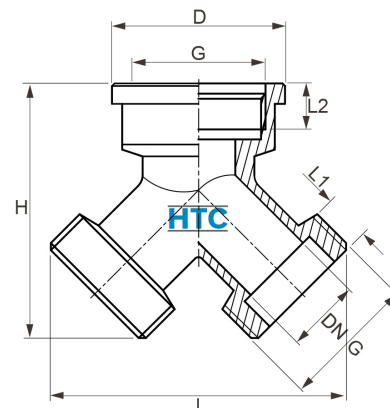

## Messing Y-Stück Innen- x 2fach Aussengewinde

## MFC508

Alle Maßangaben in Millimeter, Gewichtsangaben in Gramm. Für die fotografische Darstellung verwenden wir eine Artikelgröße sowie Studiolicht. Die Abbildungen, technischen Daten, Maße und Ausführungen sind unverbindlich. Sie gelten nicht als zugesicherte Eigenschaften oder als Beschaffenheits- oder Haltbarkeitsgarantien. Wir behalten uns jederzeit Änderung ohne Ankündigung vor. Die Nutzmaße sind definiert bzw. verstärkt dargestellt bzw. ergeben sich aus der Artikelbezeichnung. Weitere Maße dienen ausschließlich der Darstellungsunterstützung. Bei Zweckentfremdung bitten wir dies zu beachten.

Artikel-Nr.	Variante	D	DN	G	H	L	L1	L2	Preis
MFC508.025.025	3/4"	34	14,5	<b>3/4" (26,44mm)</b>	50	56	9	9	3,54 €*

\* alle Preise netto exkl. gesetzliche MwSt.

HT CONNECT GmbH & Co. KG - Norisstraße 4 - 91257 Pegnitz - Tel.: 09241/9109100 - Mail: info@ht-connect.de