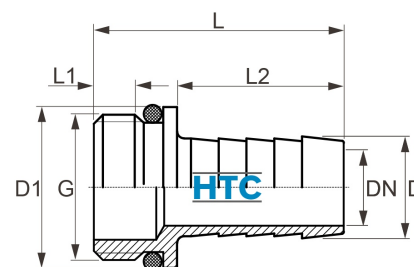

Messing Schlauchtülle Aussengewinde mit O-Ring x Tülle

MF0811

Alle Maßangaben in Millimeter, Gewichtsangaben in Gramm. Für die fotografische Darstellung verwenden wir eine Artikelgröße sowie Studiolicht. Die Abbildungen, technischen Daten, Maße und Ausführungen sind unverbindlich. Sie gelten nicht als zugesicherte Eigenschaften oder als Beschaffenheits- oder Haltbarkeitsgarantien. Wir behalten uns jederzeit Änderung ohne Ankündigung vor. Die Nutzmaße sind definiert bzw. verstärkt dargestellt bzw. ergeben sich aus der Artikelbezeichnung. Weitere Maße dienen ausschließlich der Darstellungsunterstützung. Bei Zweckentfremdung bitten wir dies zu beachten.