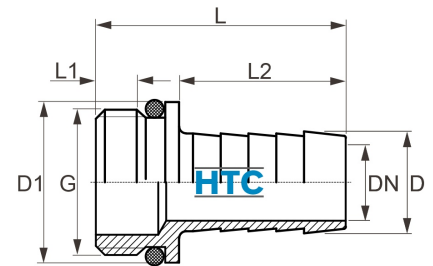

Messing Schlauchtülle Aussengewinde mit O-Ring x Tülle

MF0811

Alle Maßangaben in Millimeter, Gewichtsangaben in Gramm. Für die fotografische Darstellung verwenden wir eine Artikelgröße sowie Studiolicht. Die Abbildungen, technischen Daten, Maße und Ausführungen sind unverbindlich. Sie gelten nicht als zugesicherte Eigenschaften oder als Beschaffenheits- oder Haltbarkeitsgarantien. Wir behalten uns jederzeit Änderung ohne Ankündigung vor. Die Nutzmaße sind definiert bzw. verstärkt dargestellt bzw. ergeben sich aus der Artikelbezeichnung. Weitere Maße dienen ausschließlich der Darstellungsunterstützung. Bei Zweckentfremdung bitten wir dies zu beachten.