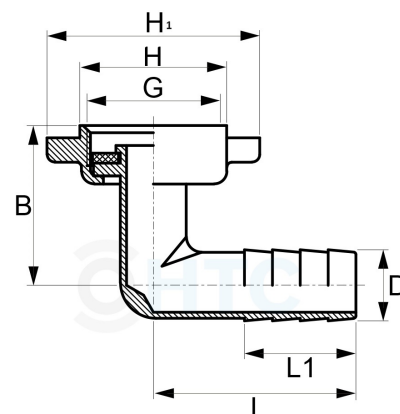

## Messing Schlauchtülle 90° Überwurfmutter x Tülle

**MF0810**

Alle Maßangaben in Millimeter, Gewichtsangaben in Gramm. Für die fotografische Darstellung verwenden wir eine Artikelgröße sowie Studiolicht. Die Abbildungen, technischen Daten, Maße und Ausführungen sind unverbindlich. Sie gelten nicht als zugesicherte Eigenschaften oder als Beschaffenheits- oder Haltbarkeitsgarantien. Wir behalten uns jederzeit Änderung ohne Ankündigung vor. Die Nutzmaße sind definiert bzw. verstärkt dargestellt bzw. ergeben sich aus der Artikelbezeichnung. Weitere Maße dienen ausschließlich der Darstellungsunterstützung. Bei Zweckentfremdung bitten wir dies zu beachten.

| Artikel-Nr.    | Variante    | B  | D max. | D min. | G              | H  | H1   | L  | L1 | Preis             |
|----------------|-------------|----|--------|--------|----------------|----|------|----|----|-------------------|
| MF0810.025.013 | 3/4" x 13mm | 31 | 14     | 13     | 3/4" (26,44mm) | 29 | 42   | 40 | 22 | 1,80 €*<br>1,95 € |
| MF0810.032.019 | 1" x 19mm   | 35 | 20     | 18,5   | 1" (33,25mm)   | 35 | 50,5 | 48 | 27 | 2,93 €*<br>3,18 € |
| MF0810.032.025 | 1" x 25mm   | 38 | 25,5   | 24     | 1" (33,25mm)   | 35 | 50,5 | 47 | 28 | 3,99 €*<br>4,38 € |