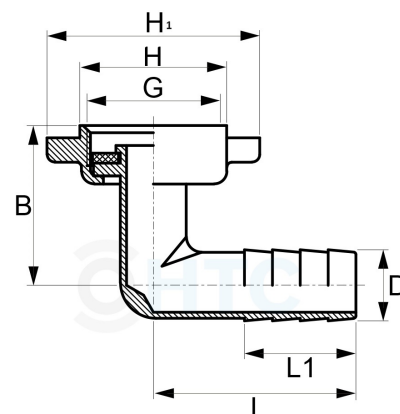

## Messing Schlauchtülle 90° Überwurfmutter x Tülle

**MF0810**

Alle Maßangaben in Millimeter, Gewichtsangaben in Gramm. Für die fotografische Darstellung verwenden wir eine Artikelgröße sowie Studiolicht. Die Abbildungen, technischen Daten, Maße und Ausführungen sind unverbindlich. Sie gelten nicht als zugesicherte Eigenschaften oder als Beschaffenheits- oder Haltbarkeitsgarantien. Wir behalten uns jederzeit Änderung ohne Ankündigung vor. Die Nutzmaße sind definiert bzw. verstärkt dargestellt bzw. ergeben sich aus der Artikelbezeichnung. Weitere Maße dienen ausschließlich der Darstellungsunterstützung. Bei Zweckentfremdung bitten wir dies zu beachten.

Artikel-Nr.	Variante	B	D max.	D min.	G	H	H1	L	L1	Preis
MF0810.025.013	3/4" x 13mm	31	14	13	3/4" (26,44mm)	29	42	40	22	1,80 €*
MF0810.032.019	1" x 19mm	35	20	18,5	1" (33,25mm)	35	50,5	48	27	2,93 €*
MF0810.032.025	1" x 25mm	38	25,5	24	1" (33,25mm)	35	50,5	47	28	3,99 €*