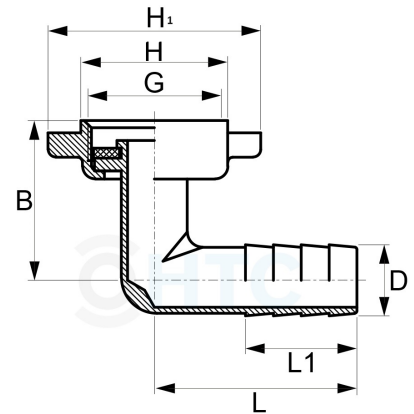

Messing Schlauchtülle 90° Überwurfmutter x Tülle

MF0810

Alle Maßangaben in Millimeter, Gewichtsangaben in Gramm. Für die fotografische Darstellung verwenden wir eine Artikelgröße sowie Studiolicht. Die Abbildungen, technischen Daten, Maße und Ausführungen sind unverbindlich. Sie gelten nicht als zugesicherte Eigenschaften oder als Beschaffenheits- oder Haltbarkeitsgarantien. Wir behalten uns jederzeit Änderung ohne Ankündigung vor. Die Nutzmaße sind definiert bzw. verstärkt dargestellt bzw. ergeben sich aus der Artikelbezeichnung. Weitere Maße dienen ausschließlich der Darstellungsunterstützung. Bei Zweckentfremdung bitten wir dies zu beachten.

Artikel-Nr.	Variante	B	D max.	D min.	G	H	H1	L	L1	Preis
MF0810.025.013	3/4" x 13mm	31	14	13	3/4" (26,44mm)	29	42	40	22	1,80 €* 1,95 €
MF0810.032.019	1" x 19mm	35	20	18,5	1" (33,25mm)	35	50,5	48	27	2,93 €* 3,18 €
MF0810.032.025	1" x 25mm	38	25,5	24	1" (33,25mm)	35	50,5	47	28	3,99 €* 4,38 €