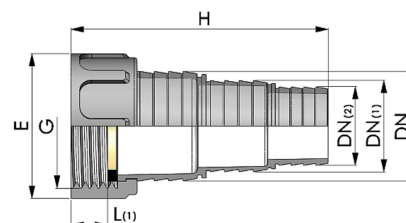

## PS Stufenschlauchtülle transparent, Überwurfmutter x Tülle 3stufig

**PF0811**

Alle Maßangaben in Millimeter, Gewichtsangaben in Gramm. Für die fotografische Darstellung verwenden wir eine Artikelgröße sowie Studiolicht. Die Abbildungen, technischen Daten, Maße und Ausführungen sind unverbindlich. Sie gelten nicht als zugesicherte Eigenschaften oder als Beschaffenheits- oder Haltbarkeitsgarantien. Wir behalten uns jederzeit Änderung ohne Ankündigung vor. Die Nutzmaße sind definiert bzw. verstärkt dargestellt bzw. ergeben sich aus der Artikelbezeichnung. Weitere Maße dienen ausschließlich der Darstellungsunterstützung. Bei Zweckentfremdung bitten wir dies zu beachten.

| Artikel-Nr.    | Variante            | DN        | DN(1)     | DN(2)     | E    | G                       | H  | L(1) | Gewicht | Preis   |
|----------------|---------------------|-----------|-----------|-----------|------|-------------------------|----|------|---------|---------|
| PF0811.032.019 | 1" x 25/20/13mm     | <b>25</b> | <b>20</b> | <b>13</b> | 40   | <b>1" (33,25mm)</b>     | 92 | 12   | 18      | 1,89 €* |
| PF0811.050.025 | 1 1/2" x 40/32/25mm | <b>40</b> | <b>32</b> | <b>25</b> | 56,5 | <b>1 1/2" (47,80mm)</b> | 93 | 12   | 39      | 3,06 €* |