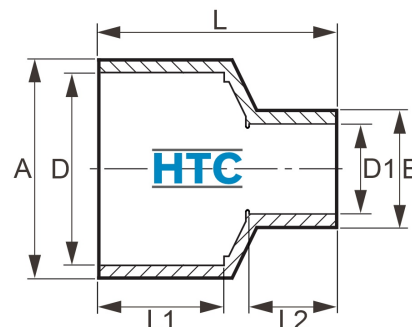

PVC-U Reduziermuffe ECO, 2fach Klebemuffe

AL0202

Alle Maßangaben in Millimeter, Gewichtsangaben in Gramm. Für die fotografische Darstellung verwenden wir eine Artikelgröße sowie Studiolicht. Die Abbildungen, technischen Daten, Maße und Ausführungen sind unverbindlich. Sie gelten nicht als zugesicherte Eigenschaften oder als Beschaffenheits- oder Haltbarkeitsgarantien. Wir behalten uns jederzeit Änderung ohne Ankündigung vor. Die Nutzmaße sind definiert bzw. verstärkt dargestellt bzw. ergeben sich aus der Artikelbezeichnung. Weitere Maße dienen ausschließlich der Darstellungsunterstützung. Bei Zweckentfremdung bitten wir dies zu beachten.

Artikel-Nr.	Variante	A	B	D	D1	L	L1	L2	Gewicht	Preis
AL0202.025.020	25 x 20mm	30	25	25	20	40	19	18	12	0,15 €*
AL0202.032.020	32 x 20mm	38	25	32	20	43	21	17	18	0,20 €*
AL0202.032.025	32 x 25mm	38	30	32	25	45	21	18	18	0,20 €*
AL0202.040.020	40 x 20mm	46	25	40	20	52	27	18	27	0,26 €*
AL0202.040.025	40 x 25mm	46	30	40	25	53	27	18	29	0,26 €*
AL0202.040.032	40 x 32mm	46	37,5	40	32	56	27	22	43	0,26 €*
AL0202.050.020	50 x 20mm	57	25	50	20	56	31	18	41	0,49 €*
AL0202.050.025	50 x 25mm	57	30	50	25	56	30	19	41	0,49 €*
AL0202.050.032	50 x 32mm	57	37,5	50	32	61	30	22	44	0,49 €*
AL0202.050.040	50 x 40mm	57	47	50	40	64	31	27	51	0,49 €*
AL0202.063.025	63 x 25mm	71	30	63	25	63	38	18	67	0,69 €*
AL0202.063.032	63 x 32mm	71	38	63	32	66	37	22	68	0,69 €*
AL0202.063.040	63 x 40mm	71	46	63	40	69	37	27	73	0,69 €*
AL0202.063.050	63 x 50mm	71	57,5	63	50	80	39	31	91	0,69 €*
AL0202.075.032	75 x 32mm	82,5	37,5	75	32	78	43	22	94	1,09 €*
AL0202.075.040	75 x 40mm	82,5	46	75	40	81	43	26	100	1,12 €*
AL0202.075.050	75 x 50mm	86	58	75	50	85,5	45	31,5	144	1,12 €*
AL0202.075.063	75 x 63mm	86	73	75	63	88,5	43	39	160	1,16 €*
AL0202.090.040	90 x 40mm	99	46	90	40	89	51	26	150	1,75 €*
AL0202.090.050	90 x 50mm	103	58	90	50	97	49	31	232	1,75 €*
AL0202.090.063	90 x 63mm	103	73	90	63	100	51	38	245	1,85 €*
AL0202.090.075	90 x 75mm	103	86	90	75	102,5	50	44	259	1,93 €*