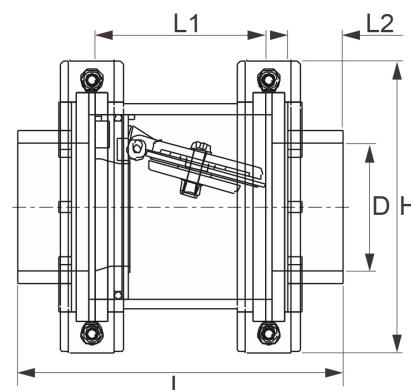

PVC-U Rückschlagklappe mit Feder NETVITC SYSTEM 2fach Klebemuffe

AK0330

Alle Maßangaben in Millimeter, Gewichtsangaben in Gramm. Für die fotografische Darstellung verwenden wir eine Artikelgröße sowie Studiolicht. Die Abbildungen, technischen Daten, Maße und Ausführungen sind unverbindlich. Sie gelten nicht als zugesicherte Eigenschaften oder als Beschaffenheits- oder Haltbarkeitsgarantien. Wir behalten uns jederzeit Änderung ohne Ankündigung vor. Die Nutzmaße sind definiert bzw. verstärkt dargestellt bzw. ergeben sich aus der Artikelbezeichnung. Weitere Maße dienen ausschließlich der Darstellungsunterstützung. Bei Zweckentfremdung bitten wir dies zu beachten.

Artikel-Nr.	Variante	D	DN	H	L	L1	L2	Gewicht	Preis
AK0330.000.110	110mm	110	100	203	274	122	62	3338	172,11 €* [*]
AK0330.000.160	160mm	160	125	251	317	137	86	5700	402,36 €* [*]
AK0330.000.200	200mm	200	125	251	437	137	107	7650	514,90 €* [*]