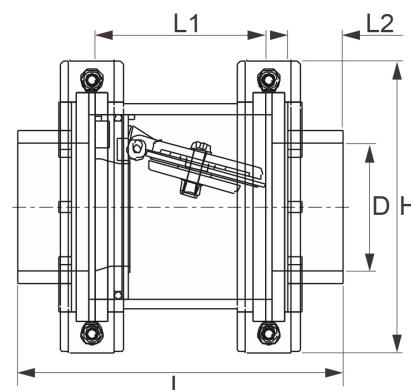

PVC-U Rückschlagklappe mit Feder NETVITC SYSTEM 2fach Klebemuffe

AK0330

Alle Maßangaben in Millimeter, Gewichtsangaben in Gramm. Für die fotografische Darstellung verwenden wir eine Artikelgröße sowie Studiolicht. Die Abbildungen, technischen Daten, Maße und Ausführungen sind unverbindlich. Sie gelten nicht als zugesicherte Eigenschaften oder als Beschaffenheits- oder Haltbarkeitsgarantien. Wir behalten uns jederzeit Änderung ohne Ankündigung vor. Die Nutzmaße sind definiert bzw. verstärkt dargestellt bzw. ergeben sich aus der Artikelbezeichnung. Weitere Maße dienen ausschließlich der Darstellungsunterstützung. Bei Zweckentfremdung bitten wir dies zu beachten.

Artikel-Nr.	Variante	D	DN	H	L	L1	L2	Gewicht	Preis
AK0330.000.063	63mm	63	50	127	157	70	36	850	54,98 €* [*]
AK0330.000.110	110mm	110	100	203	274	122	62	3338	172,11 €* [*]
AK0330.000.160	160mm	160	125	251	317	137	86	5700	402,36 €* [*]
AK0330.000.200	200mm	200	125	251	437	137	107	7650	514,90 €* [*]