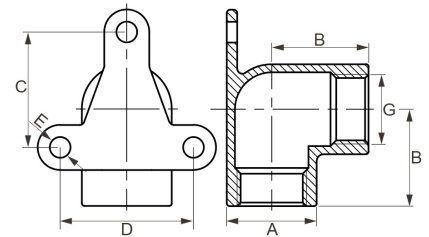

## Edelstahl V4A Wandwinkel Wandscheibe 2fach Innengewinde

**EF0304**

Alle Maßangaben in Millimeter, Gewichtsangaben in Gramm. Für die fotografische Darstellung verwenden wir eine Artikelgröße sowie Studiolicht. Die Abbildungen, technischen Daten, Maße und Ausführungen sind unverbindlich. Sie gelten nicht als zugesicherte Eigenschaften oder als Beschaffenheits- oder Haltbarkeitsgarantien. Wir behalten uns jederzeit Änderung ohne Ankündigung vor. Die Nutzmaße sind definiert bzw. verstärkt dargestellt bzw. ergeben sich aus der Artikelbezeichnung. Weitere Maße dienen ausschließlich der Darstellungsunterstützung. Bei Zweckentfremdung bitten wir dies zu beachten.

Artikel-Nr.	Variante	A	B	C	D	E	G	Preis
EF0304.000.020	1/2" x 1/2"	26	28	36	38	5,5	<b>Rp 1/2" (20,96mm)</b>	3,82 €* 3,82 €
EF0304.000.025	3/4" x 3/4"	31,5	33	40	46	5,5	<b>Rp 3/4" (26,44mm)</b>	4,69 €* 4,69 €
EF0304.000.032	1" x 1"	39	38	38	46	5,5	<b>Rp 1" (33,25mm)</b>	7,77 €* 7,77 €