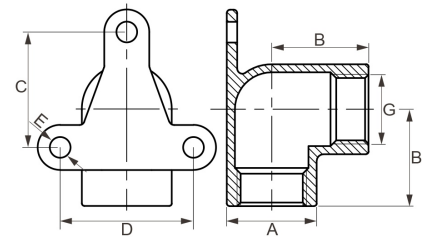

Edelstahl V4A Wandwinkel Wandscheibe 2fach Innengewinde

EF0304

Alle Maßangaben in Millimeter, Gewichtsangaben in Gramm. Für die fotografische Darstellung verwenden wir eine Artikelgröße sowie Studiolicht. Die Abbildungen, technischen Daten, Maße und Ausführungen sind unverbindlich. Sie gelten nicht als zugesicherte Eigenschaften oder als Beschaffenheits- oder Haltbarkeitsgarantien. Wir behalten uns jederzeit Änderung ohne Ankündigung vor. Die Nutzmaße sind definiert bzw. verstärkt dargestellt bzw. ergeben sich aus der Artikelbezeichnung. Weitere Maße dienen ausschließlich der Darstellungsunterstützung. Bei Zweckentfremdung bitten wir dies zu beachten.

Artikel-Nr.	Variante	A	B	C	D	E	G	Preis
EF0304.000.020	1/2" x 1/2"	26	28	36	38	5,5	Rp 1/2" (20,96mm)	3,82 €* 3,82 €*
EF0304.000.025	3/4" x 3/4"	31,5	33	40	46	5,5	Rp 3/4" (26,44mm)	4,69 €* 4,69 €*
EF0304.000.032	1" x 1"	39	38	38	46	5,5	Rp 1" (33,25mm)	7,77 €* 7,77 €*