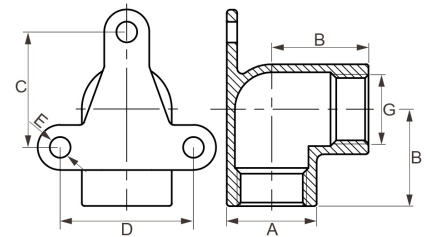

Edelstahl V4A Wandwinkel Wandscheibe 2fach Innengewinde

EF0304

Alle Maßangaben in Millimeter, Gewichtsangaben in Gramm. Für die fotografische Darstellung verwenden wir eine Artikelgröße sowie Studiolicht. Die Abbildungen, technischen Daten, Maße und Ausführungen sind unverbindlich. Sie gelten nicht als zugesicherte Eigenschaften oder als Beschaffenheits- oder Haltbarkeitsgarantien. Wir behalten uns jederzeit Änderung ohne Ankündigung vor. Die Nutzmaße sind definiert bzw. verstärkt dargestellt bzw. ergeben sich aus der Artikelbezeichnung. Weitere Maße dienen ausschließlich der Darstellungsunterstützung. Bei Zweckentfremdung bitten wir dies zu beachten.

Artikel-Nr.	Variante	A	B	C	D	E	G	Preis
EF0304.000.020	2fach 1/2"	26	28	36	38	5,5	Rp 1/2" (20,96mm)	3,82 €* 3,82 €
EF0304.000.025	2fach 3/4"	31,5	33	40	46	5,5	Rp 3/4" (26,44mm)	4,69 €* 4,69 €
EF0304.000.032	2fach 1"	39	38	38	46	5,5	Rp 1" (33,25mm)	7,77 €* 7,77 €