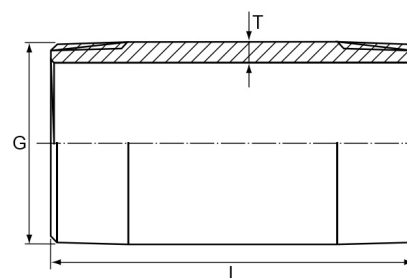

Edelstahl V4A Rohrnippel 2fach Aussengewinde

1"

EF0105.032

Alle Maßangaben in Millimeter, Gewichtsangaben in Gramm. Für die fotografische Darstellung verwenden wir eine Artikelgröße sowie Studiolicht. Die Abbildungen, technischen Daten, Maße und Ausführungen sind unverbindlich. Sie gelten nicht als zugesicherte Eigenschaften oder als Beschaffenheits- oder Haltbarkeitsgarantien. Wir behalten uns jederzeit Änderung ohne Ankündigung vor. Die Nutzmaße sind definiert bzw. verstärkt dargestellt bzw. ergeben sich aus der Artikelbezeichnung. Weitere Maße dienen ausschließlich der Darstellungsunterstützung. Bei Zweckentfremdung bitten wir dies zu beachten.