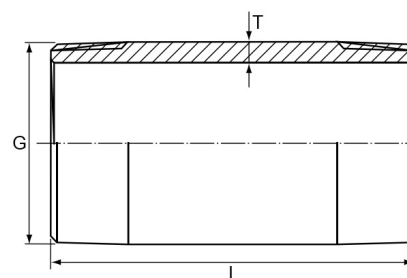

Edelstahl V4A Rohrnippel 2fach Aussengewinde 3/4"

EF0105.025

Alle Maßangaben in Millimeter, Gewichtsangaben in Gramm. Für die fotografische Darstellung verwenden wir eine Artikelgröße sowie Studiolicht. Die Abbildungen, technischen Daten, Maße und Ausführungen sind unverbindlich. Sie gelten nicht als zugesicherte Eigenschaften oder als Beschaffenheits- oder Haltbarkeitsgarantien. Wir behalten uns jederzeit Änderung ohne Ankündigung vor. Die Nutzmaße sind definiert bzw. verstärkt dargestellt bzw. ergeben sich aus der Artikelbezeichnung. Weitere Maße dienen ausschließlich der Darstellungsunterstützung. Bei Zweckentfremdung bitten wir dies zu beachten.