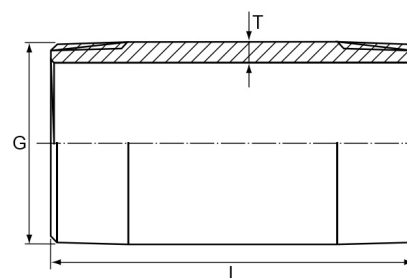

## Edelstahl V4A Rohrnippel 2fach Aussengewinde 3/4"

EF0105.025

Alle Maßangaben in Millimeter, Gewichtsangaben in Gramm. Für die fotografische Darstellung verwenden wir eine Artikelgröße sowie Studiolicht. Die Abbildungen, technischen Daten, Maße und Ausführungen sind unverbindlich. Sie gelten nicht als zugesicherte Eigenschaften oder als Beschaffenheits- oder Haltbarkeitsgarantien. Wir behalten uns jederzeit Änderung ohne Ankündigung vor. Die Nutzmaße sind definiert bzw. verstärkt dargestellt bzw. ergeben sich aus der Artikelbezeichnung. Weitere Maße dienen ausschließlich der Darstellungsunterstützung. Bei Zweckentfremdung bitten wir dies zu beachten.