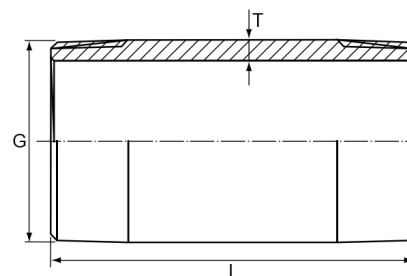

Edelstahl V4A Rohrnippel 2fach Aussengewinde 1/2"

EF0105.020

Alle Maßangaben in Millimeter, Gewichtsangaben in Gramm. Für die fotografische Darstellung verwenden wir eine Artikelgröße sowie Studiolicht. Die Abbildungen, technischen Daten, Maße und Ausführungen sind unverbindlich. Sie gelten nicht als zugesicherte Eigenschaften oder als Beschaffenheits- oder Haltbarkeitsgarantien. Wir behalten uns jederzeit Änderung ohne Ankündigung vor. Die Nutzmaße sind definiert bzw. verstärkt dargestellt bzw. ergeben sich aus der Artikelbezeichnung. Weitere Maße dienen ausschließlich der Darstellungsunterstützung. Bei Zweckentfremdung bitten wir dies zu beachten.

EF0105.020.290	1/2", Länge 290mm	1/2" (20,96mm)	290	2,5	6,36 €* [*]
----------------	-------------------	-----------------------	------------	-----	----------------------

** alle Preise netto exkl. gesetzliche MwSt.*