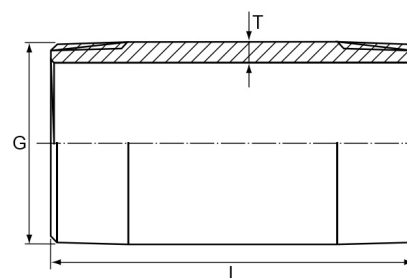

Edelstahl V4A Rohrnippel 2fach Aussengewinde 3/8"

EF0105.016

Alle Maßangaben in Millimeter, Gewichtsangaben in Gramm. Für die fotografische Darstellung verwenden wir eine Artikelgröße sowie Studiolicht. Die Abbildungen, technischen Daten, Maße und Ausführungen sind unverbindlich. Sie gelten nicht als zugesicherte Eigenschaften oder als Beschaffenheits- oder Haltbarkeitsgarantien. Wir behalten uns jederzeit Änderung ohne Ankündigung vor. Die Nutzmaße sind definiert bzw. verstärkt dargestellt bzw. ergeben sich aus der Artikelbezeichnung. Weitere Maße dienen ausschließlich der Darstellungsunterstützung. Bei Zweckentfremdung bitten wir dies zu beachten.