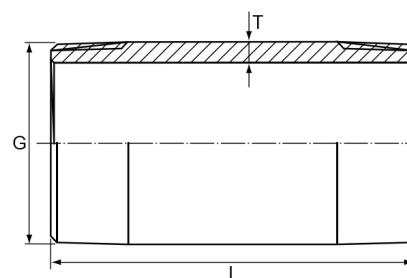

## Edelstahl V4A Rohrnippel 2fach Aussengewinde 1/4"

**EF0105.012**

Alle Maßangaben in Millimeter, Gewichtsangaben in Gramm. Für die fotografische Darstellung verwenden wir eine Artikelgröße sowie Studiolicht. Die Abbildungen, technischen Daten, Maße und Ausführungen sind unverbindlich. Sie gelten nicht als zugesicherte Eigenschaften oder als Beschaffenheits- oder Haltbarkeitsgarantien. Wir behalten uns jederzeit Änderung ohne Ankündigung vor. Die Nutzmaße sind definiert bzw. verstärkt dargestellt bzw. ergeben sich aus der Artikelbezeichnung. Weitere Maße dienen ausschließlich der Darstellungsunterstützung. Bei Zweckentfremdung bitten wir dies zu beachten.