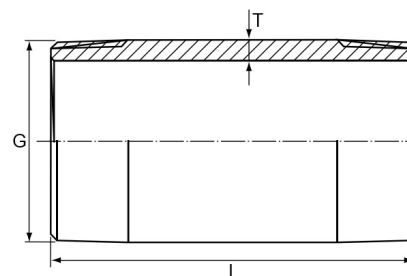

Edelstahl V4A Rohrnippel 2fach Aussengewinde 1/4"

EF0105.012

Alle Maßangaben in Millimeter, Gewichtsangaben in Gramm. Für die fotografische Darstellung verwenden wir eine Artikelgröße sowie Studiolicht. Die Abbildungen, technischen Daten, Maße und Ausführungen sind unverbindlich. Sie gelten nicht als zugesicherte Eigenschaften oder als Beschaffenheits- oder Haltbarkeitsgarantien. Wir behalten uns jederzeit Änderung ohne Ankündigung vor. Die Nutzmaße sind definiert bzw. verstärkt dargestellt bzw. ergeben sich aus der Artikelbezeichnung. Weitere Maße dienen ausschließlich der Darstellungsunterstützung. Bei Zweckentfremdung bitten wir dies zu beachten.