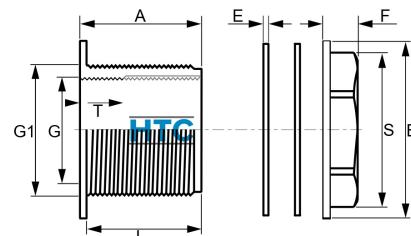

Messing Regentonnendurchführung

MF0821

Alle Maßangaben in Millimeter, Gewichtsangaben in Gramm. Für die fotografische Darstellung verwenden wir eine Artikelgröße sowie Studiolicht. Die Abbildungen, technischen Daten, Maße und Ausführungen sind unverbindlich. Sie gelten nicht als zugesicherte Eigenschaften oder als Beschaffenheits- oder Haltbarkeitsgarantien. Wir behalten uns jederzeit Änderung ohne Ankündigung vor. Die Nutzmaße sind definiert bzw. verstärkt dargestellt bzw. ergeben sich aus der Artikelbezeichnung. Weitere Maße dienen ausschließlich der Darstellungsunterstützung. Bei Zweckentfremdung bitten wir dies zu beachten.

Artikel-Nr.	Variante	A	B	E	F	G	G1	L	S	T	Preis
MF0821.025.020	3/4" x 1/2"	35	40	2	8	1/2" (20,95mm)	3/4" (26,44mm)	32	30	35	2,69 €*
MF0821.032.025	1" x 3/4"	30	48	2	8,5	3/4" (26,44mm)	1" (33,25mm)	27	37	30	2,94 €*
MF0821.040.032	1 1/4" x 1"	45	56	3	9	1" (33,25mm)	1 1/4" (41,91mm)	42	46	17	5,84 €*