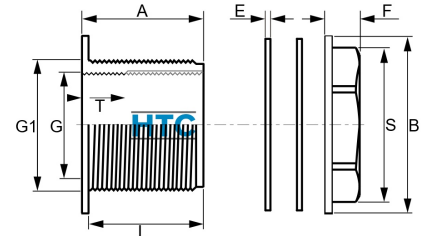

Messing Regentonnendurchführung

MF0821

Alle Maßangaben in Millimeter, Gewichtsangaben in Gramm. Für die fotografische Darstellung verwenden wir eine Artikelgröße sowie Studiolicht. Die Abbildungen, technischen Daten, Maße und Ausführungen sind unverbindlich. Sie gelten nicht als zugesicherte Eigenschaften oder als Beschaffenheits- oder Haltbarkeitsgarantien. Wir behalten uns jederzeit Änderung ohne Ankündigung vor. Die Nutzmaße sind definiert bzw. verstärkt dargestellt bzw. ergeben sich aus der Artikelbezeichnung. Weitere Maße dienen ausschließlich der Darstellungsunterstützung. Bei Zweckentfremdung bitten wir dies zu beachten.

Artikel-Nr.	Variante	A	B	E	F	G	G1	L	S	T	Preis
MF0821.025.020	3/4" x 1/2"	35	40	2	8	1/2" (20,95mm)	3/4" (26,44mm)	32	30	35	2,69 €*
MF0821.032.025	1" x 3/4"	30	48	2	8,5	3/4" (26,44mm)	1" (33,25mm)	27	37	30	2,94 €*
MF0821.040.032	1 1/4" x 1"	45	56	3	9	1" (33,25mm)	1 1/4" (41,91mm)	42	46	17	5,84 €*