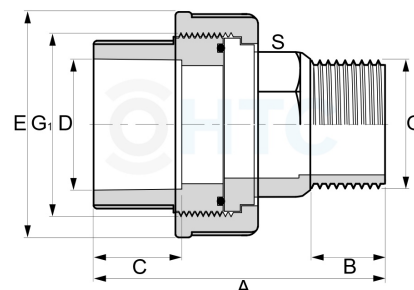

## PVC-U Verschraubung Klebemuffe x Messing Aussengewinde

**AF0609**

Alle Maßangaben in Millimeter, Gewichtsangaben in Gramm. Für die fotografische Darstellung verwenden wir eine Artikelgröße sowie Studiolicht. Die Abbildungen, technischen Daten, Maße und Ausführungen sind unverbindlich. Sie gelten nicht als zugesicherte Eigenschaften oder als Beschaffenheits- oder Haltbarkeitsgarantien. Wir behalten uns jederzeit Änderung ohne Ankündigung vor. Die Nutzmaße sind definiert bzw. verstärkt dargestellt bzw. ergeben sich aus der Artikelbezeichnung. Weitere Maße dienen ausschließlich der Darstellungsunterstützung. Bei Zweckentfremdung bitten wir dies zu beachten.

Artikel-Nr.	Variante	A	B	C	D	E	G	G1	S	Preis
AF0609.020.020	20mm x 1/2"	58	13	18	<b>20</b>	43	<b>1/2" (20,96mm)</b>	1" (33,25mm)	24	5,07 €* 1,95 €
AF0609.025.025	25mm x 3/4"	65,5	15	19	<b>25</b>	53	<b>3/4" (26,44mm)</b>	1 1/4" (41,91mm)	30	7,34 €* 2,75 €
AF0609.032.032	32mm x 1"	71	16	22	<b>32</b>	57	<b>1" (33,25mm)</b>	1 1/2" (47,81mm)	35	10,38 €* 3,75 €
AF0609.040.040	40mm x 1 1/4"	82	18	26	<b>40</b>	72	<b>1 1/4" (41,91mm)</b>	2" (59,61mm)	45	16,96 €* 6,05 €
AF0609.050.050	50mm x 1 1/2"	92,5	20	31	<b>50</b>	81	<b>1 1/2" (47,81mm)</b>	2 1/4" (65,27mm)	51	19,13 €* 6,95 €
AF0609.063.063	63mm x 2"	103,5	24	38	<b>63</b>	98	<b>2" (59,61mm)</b>	2 3/4" (81,53mm)	63	29,32 €* 10,42 €