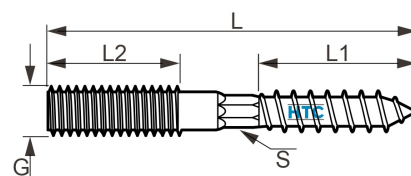

Stockschraube Edelstahl V2A

EZ0003

Alle Maßangaben in Millimeter, Gewichtsangaben in Gramm. Für die fotografische Darstellung verwenden wir eine Artikelgröße sowie Studiolicht. Die Abbildungen, technischen Daten, Maße und Ausführungen sind unverbindlich. Sie gelten nicht als zugesicherte Eigenschaften oder als Beschaffenheits- oder Haltbarkeitsgarantien. Wir behalten uns jederzeit Änderung ohne Ankündigung vor. Die Nutzmaße sind definiert bzw. verstärkt dargestellt bzw. ergeben sich aus der Artikelbezeichnung. Weitere Maße dienen ausschließlich der Darstellungsunterstützung. Bei Zweckentfremdung bitten wir dies zu beachten.

Artikel-Nr.	Variante	G	L	L1	L2	S	Preis
EZ0003.008.060	M8 x 60mm	M8	60	45	18	---	1,07 €* [*]
EZ0003.008.070	M8 x 70mm	M8	70	40	25	---	1,08 €* [*]
EZ0003.008.080	M8 x 80mm	M8	80	40	31	6	1,25 €* [*]
EZ0003.008.100	M8 x 100mm	M8	100	40	40	6	1,44 €* [*]
EZ0003.008.120	M8 x 120mm	M8	120	50	45	5,5	1,84 €* [*]
EZ0003.008.160	M8 x 160mm	M8	160	60	50	---	0,85 €* [*]
EZ0003.008.180	M8 x 180mm	M8	180	60	50	---	1,91 €* [*]
EZ0003.008.200	M8 x 200mm	M8	200	60	50	---	2,14 €* [*]
EZ0003.010.100	M10 x 100mm	M10	100	58	29	8	2,15 €* [*]