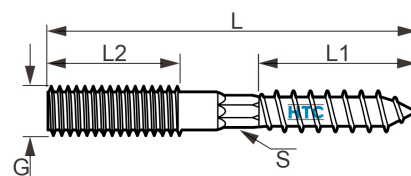

Stockschraube Edelstahl V2A

EZ0003

Alle Maßangaben in Millimeter, Gewichtsangaben in Gramm. Für die fotografische Darstellung verwenden wir eine Artikelgröße sowie Studiolicht. Die Abbildungen, technischen Daten, Maße und Ausführungen sind unverbindlich. Sie gelten nicht als zugesicherte Eigenschaften oder als Beschaffenheits- oder Haltbarkeitsgarantien. Wir behalten uns jederzeit Änderung ohne Ankündigung vor. Die Nutzmaße sind definiert bzw. verstärkt dargestellt bzw. ergeben sich aus der Artikelbezeichnung. Weitere Maße dienen ausschließlich der Darstellungsunterstützung. Bei Zweckentfremdung bitten wir dies zu beachten.

Artikel-Nr.	Variante	G	L	L1	L2	S	Preis
EZ0003.008.060	M8 x 60mm	M8	60	45	18	---	1,07 €* [*]
EZ0003.008.080	M8 x 80mm	M8	80	40	31	6	1,25 €* [*]
EZ0003.008.100	M8 x 100mm	M8	100	40	40	6	1,44 €* [*]
EZ0003.008.120	M8 x 120mm	M8	120			6	1,84 €* [*]
EZ0003.010.100	M10 x 100mm	M10	100	58	29	8	2,15 €* [*]