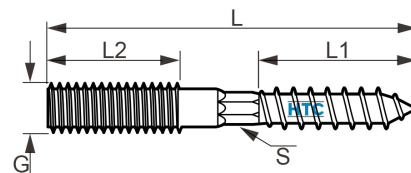

Stockschraube Edelstahl V2A

EZ0003

Alle Maßangaben in Millimeter, Gewichtsangaben in Gramm. Für die fotografische Darstellung verwenden wir eine Artikelgröße sowie Studiolicht. Die Abbildungen, technischen Daten, Maße und Ausführungen sind unverbindlich. Sie gelten nicht als zugesicherte Eigenschaften oder als Beschaffenheits- oder Haltbarkeitsgarantien. Wir behalten uns jederzeit Änderung ohne Ankündigung vor. Die Nutzmaße sind definiert bzw. verstärkt dargestellt bzw. ergeben sich aus der Artikelbezeichnung. Weitere Maße dienen ausschließlich der Darstellungsunterstützung. Bei Zweckentfremdung bitten wir dies zu beachten.

Artikel-Nr.	Variante	G	L	L1	L2	S	Preis
EZ0003.008.060	M8 x 60mm	M8	60	45	18	---	1,07 €* [*]
EZ0003.008.080	M8 x 80mm	M8	80	40	31	6	1,25 €* [*]
EZ0003.008.100	M8 x 100mm	M8	100	40	40	6	1,44 €* [*]
EZ0003.008.120	M8 x 120mm	M8	120			6	1,84 €* [*]
EZ0003.010.100	M10 x 100mm	M10	100	58	29	8	2,15 €* [*]