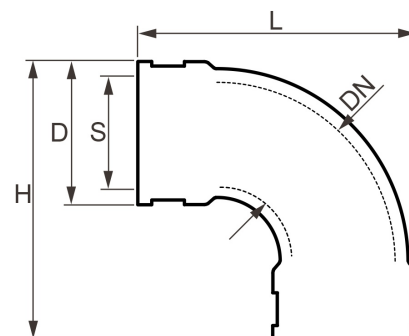

## Flexibler Bogen 90°

## FL0404

Alle Maßangaben in Millimeter, Gewichtsangaben in Gramm. Für die fotografische Darstellung verwenden wir eine Artikelgröße sowie Studiolicht. Die Abbildungen, technischen Daten, Maße und Ausführungen sind unverbindlich. Sie gelten nicht als zugesicherte Eigenschaften oder als Beschaffenheits- oder Haltbarkeitsgarantien. Wir behalten uns jederzeit Änderung ohne Ankündigung vor. Die Nutzmaße sind definiert bzw. verstärkt dargestellt bzw. ergeben sich aus der Artikelbezeichnung. Weitere Maße dienen ausschließlich der Darstellungsunterstützung. Bei Zweckentfremdung bitten wir dies zu beachten.

Artikel-Nr.	Variante	D	DN	H	L	S	Klemmbereich	Preis
FL0404.000.020	20mm	~ 34	~ 16	62	62	<b>20</b>	18 - 23	8,01 €* <sup>*</sup>
FL0404.000.025	25mm	~ 36	~ 22	70	70	<b>25</b>	21 - 27	8,01 €* <sup>*</sup>
FL0404.000.032	32mm	~ 44	~ 26	84	84	<b>32</b>	32 - 36	8,67 €* <sup>*</sup>
FL0404.000.040	40mm	~ 52	~ 35	98	98	<b>40</b>	34 - 42	9,13 €* <sup>*</sup>
FL0404.000.050	50mm	~ 60	~ 35	115	115	<b>50</b>	43 - 51	10,43 €* <sup>*</sup>
FL0404.000.063	63mm	~ 75	~ 45	116	116	<b>63</b>	54 - 63	12,41 €* <sup>*</sup>
FL0404.000.075	75mm	~ 87	~ 70	139	139	<b>75</b>	66 - 77	16,04 €* <sup>*</sup>
FL0404.000.090	90mm	~ 102	~ 80	160	160	<b>90</b>	80 - 92	18,15 €* <sup>*</sup>
FL0404.000.110	110mm	~ 122	~ 100	187	187	<b>110</b>	100 - 112	24,84 €* <sup>*</sup>
FL0404.000.125	125mm	~ 137	~ 118	207	207	<b>125</b>	125	37,93 €* <sup>*</sup>
FL0404.000.160	160mm	~ 182	~ 172	304	304	<b>160</b>	160	48,11 €* <sup>*</sup>