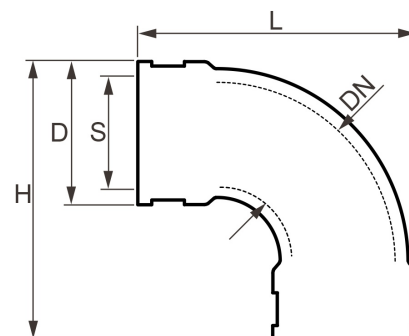

Flexibler Bogen 90°

FL0404

Alle Maßangaben in Millimeter, Gewichtsangaben in Gramm. Für die fotografische Darstellung verwenden wir eine Artikelgröße sowie Studiolicht. Die Abbildungen, technischen Daten, Maße und Ausführungen sind unverbindlich. Sie gelten nicht als zugesicherte Eigenschaften oder als Beschaffenheits- oder Haltbarkeitsgarantien. Wir behalten uns jederzeit Änderung ohne Ankündigung vor. Die Nutzmaße sind definiert bzw. verstärkt dargestellt bzw. ergeben sich aus der Artikelbezeichnung. Weitere Maße dienen ausschließlich der Darstellungsunterstützung. Bei Zweckentfremdung bitten wir dies zu beachten.

Artikel-Nr.	Variante	D	DN	H	L	S	Klemmbereich	Preis
FL0404.000.020	20mm	~ 34	~ 16	62	62	20	18 - 23	7,83 €* [*]
FL0404.000.025	25mm	~ 36	~ 22	70	70	25	21 - 27	7,83 €* [*]
FL0404.000.032	32mm	~ 44	~ 26	84	84	32	32 - 36	8,47 €* [*]
FL0404.000.040	40mm	~ 52	~ 35	98	98	40	34 - 42	9,00 €* [*]
FL0404.000.050	50mm	~ 60	~ 35	115	115	50	43 - 51	10,15 €* [*]
FL0404.000.063	63mm	~ 75	~ 45	116	116	63	54 - 63	12,11 €* [*]
FL0404.000.075	75mm	~ 87	~ 70	139	139	75	66 - 77	15,55 €* [*]
FL0404.000.090	90mm	~ 102	~ 80	160	160	90	80 - 92	17,64 €* [*]
FL0404.000.110	110mm	~ 122	~ 100	187	187	110	100 - 112	24,19 €* [*]
FL0404.000.125	125mm	~ 137	~ 118	207	207	125	125	36,98 €* [*]
FL0404.000.160	160mm	~ 182	~ 172	304	304	160	160	46,79 €* [*]