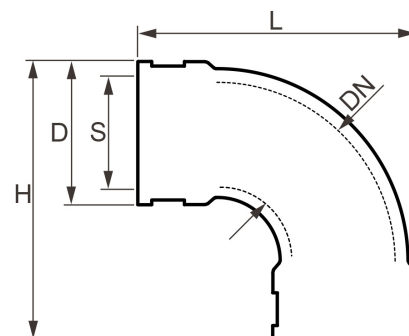

## Flexibler Bogen 90°

## FL0404

Alle Maßangaben in Millimeter, Gewichtsangaben in Gramm. Für die fotografische Darstellung verwenden wir eine Artikelgröße sowie Studiolicht. Die Abbildungen, technischen Daten, Maße und Ausführungen sind unverbindlich. Sie gelten nicht als zugesicherte Eigenschaften oder als Beschaffenheits- oder Haltbarkeitsgarantien. Wir behalten uns jederzeit Änderung ohne Ankündigung vor. Die Nutzmaße sind definiert bzw. verstärkt dargestellt bzw. ergeben sich aus der Artikelbezeichnung. Weitere Maße dienen ausschließlich der Darstellungsunterstützung. Bei Zweckentfremdung bitten wir dies zu beachten.

Artikel-Nr.	Variante	D	DN	H	L	S	Klemmbereich	Preis
FL0404.000.020	20mm	~ 34	~ 16	62	62	<b>20</b>	18 - 23	7,83 €* <sup>*</sup>
FL0404.000.025	25mm	~ 36	~ 22	70	70	<b>25</b>	21 - 27	7,83 €* <sup>*</sup>
FL0404.000.032	32mm	~ 44	~ 26	84	84	<b>32</b>	32 - 36	8,47 €* <sup>*</sup>
FL0404.000.040	40mm	~ 52	~ 35	98	98	<b>40</b>	34 - 42	9,00 €* <sup>*</sup>
FL0404.000.050	50mm	~ 60	~ 35	115	115	<b>50</b>	43 - 51	10,15 €* <sup>*</sup>
FL0404.000.063	63mm	~ 75	~ 45	116	116	<b>63</b>	54 - 63	12,11 €* <sup>*</sup>
FL0404.000.075	75mm	~ 87	~ 70	139	139	<b>75</b>	66 - 77	15,55 €* <sup>*</sup>
FL0404.000.090	90mm	~ 102	~ 80	160	160	<b>90</b>	80 - 92	17,64 €* <sup>*</sup>
FL0404.000.110	110mm	~ 122	~ 100	187	187	<b>110</b>	100 - 112	24,19 €* <sup>*</sup>
FL0404.000.125	125mm	~ 137	~ 118	207	207	<b>125</b>	125	36,98 €* <sup>*</sup>
FL0404.000.160	160mm	~ 182	~ 172	304	304	<b>160</b>	160	46,79 €* <sup>*</sup>