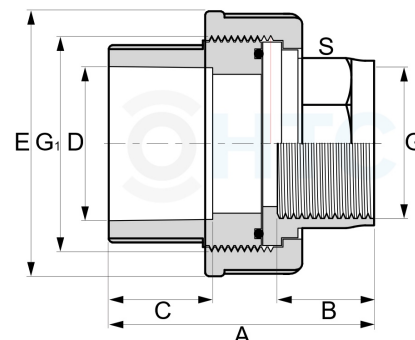

PVC-U Verschraubung Klebemuffe x Messing Innengewinde

AF0610

Alle Maßangaben in Millimeter, Gewichtsangaben in Gramm. Für die fotografische Darstellung verwenden wir eine Artikelgröße sowie Studiolicht. Die Abbildungen, technischen Daten, Maße und Ausführungen sind unverbindlich. Sie gelten nicht als zugesicherte Eigenschaften oder als Beschaffenheits- oder Haltbarkeitsgarantien. Wir behalten uns jederzeit Änderung ohne Ankündigung vor. Die Nutzmaße sind definiert bzw. verstärkt dargestellt bzw. ergeben sich aus der Artikelbezeichnung. Weitere Maße dienen ausschließlich der Darstellungsunterstützung. Bei Zweckentfremdung bitten wir dies zu beachten.

| Artikel-Nr. | Variante | A | B | C | D | E | G | G1 | S | Preis |
|----------------|---------------|------|------|----|-----------|----|-------------------------|------------------|----|---------------------|
| AF0610.020.020 | 20mm x 1/2" | 44,5 | 16 | 17 | 20 | 43 | 1/2" (20,96mm) | 1" (33,25mm) | 25 | 3,72 €* 3,72 € |
| AF0610.025.025 | 25mm x 3/4" | 50 | 16 | 20 | 25 | 53 | 3/4" (26,44mm) | 1 1/4" (41,91mm) | 31 | 5,73 €* 5,73 € |
| AF0610.032.032 | 32mm x 1" | 54 | 18,5 | 22 | 32 | 57 | 1" (33,25mm) | 1 1/2" (47,81mm) | 37 | 7,33 €* 7,33 € |
| AF0610.040.040 | 40mm x 1 1/4" | 63 | 20 | 26 | 40 | 72 | 1 1/4" (41,91mm) | 2" (59,61mm) | 48 | 12,03 €* 12,03 € |
| AF0610.050.050 | 50mm x 1 1/2" | 73 | 22 | 31 | 50 | 81 | 1 1/2" (47,81mm) | 2 1/4" (65,27mm) | 54 | 15,50 €* 15,50 € |
| AF0610.063.063 | 63mm x 2" | 82 | 25 | 38 | 63 | 98 | 2" (59,61mm) | 2 3/4" (81,53mm) | 67 | 22,29 €* 22,29 € |