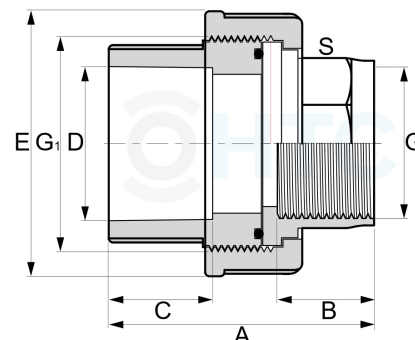

PVC-U Verschraubung Klebemuffe x Messing Innengewinde

AF0610

Alle Maßangaben in Millimeter, Gewichtsangaben in Gramm. Für die fotografische Darstellung verwenden wir eine Artikelgröße sowie Studiolicht. Die Abbildungen, technischen Daten, Maße und Ausführungen sind unverbindlich. Sie gelten nicht als zugesicherte Eigenschaften oder als Beschaffenheits- oder Haltbarkeitsgarantien. Wir behalten uns jederzeit Änderung ohne Ankündigung vor. Die Nutzmaße sind definiert bzw. verstärkt dargestellt bzw. ergeben sich aus der Artikelbezeichnung. Weitere Maße dienen ausschließlich der Darstellungsunterstützung. Bei Zweckentfremdung bitten wir dies zu beachten.

Artikel-Nr.	Variante	A	B	C	D	E	G	G1	S	Preis
AF0610.020.020	20mm x 1/2"	44,5	16	17	20	43	1/2" (20,96mm)	1" (33,25mm)	25	3,72 €* 3,72 €
AF0610.025.025	25mm x 3/4"	50	16	20	25	53	3/4" (26,44mm)	1 1/4" (41,91mm)	31	5,73 €* 5,73 €
AF0610.032.032	32mm x 1"	54	18,5	22	32	57	1" (33,25mm)	1 1/2" (47,81mm)	37	7,33 €* 7,33 €
AF0610.040.040	40mm x 1 1/4"	63	20	26	40	72	1 1/4" (41,91mm)	2" (59,61mm)	48	12,03 €* 12,03 €
AF0610.050.050	50mm x 1 1/2"	73	22	31	50	81	1 1/2" (47,81mm)	2 1/4" (65,27mm)	54	15,50 €* 15,50 €
AF0610.063.063	63mm x 2"	82	25	38	63	98	2" (59,61mm)	2 3/4" (81,53mm)	67	22,29 €* 22,29 €