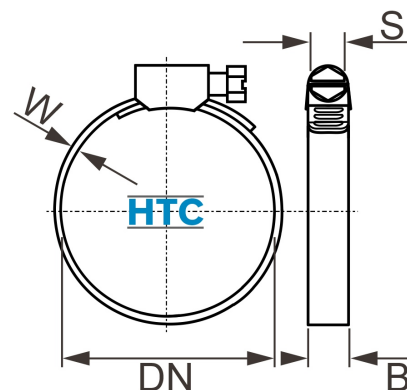

## Schlauchklemme ABA Nova Original W1 Typ Industrie verzinkt 9mm

**SZ0003**

Alle Maßangaben in Millimeter, Gewichtsangaben in Gramm. Für die fotografische Darstellung verwenden wir eine Artikelgröße sowie Studiolicht. Die Abbildungen, technischen Daten, Maße und Ausführungen sind unverbindlich. Sie gelten nicht als zugesicherte Eigenschaften oder als Beschaffenheits- oder Haltbarkeitsgarantien. Wir behalten uns jederzeit Änderung ohne Ankündigung vor. Die Nutzmaße sind definiert bzw. verstärkt dargestellt bzw. ergeben sich aus der Artikelbezeichnung. Weitere Maße dienen ausschließlich der Darstellungsunterstützung. Bei Zweckentfremdung bitten wir dies zu beachten.

Artikel-Nr.	Variante	B	DN	W	Preis
SZ0003.008.012	<b>8 - 12 / 9mm</b>	9	<b>8 - 12</b>	0,8	0,93 €*
SZ0003.010.016	<b>10 - 16 / 9mm</b>	9	<b>10 - 16</b>	0,8	0,99 €*
SZ0003.012.020	<b>12 - 20 / 9mm</b>	9	<b>12 - 20</b>	0,8	1,01 €*
SZ0003.016.025	<b>16 - 25 / 9mm</b>	9	<b>16 - 25</b>	0,8	1,03 €*
SZ0003.020.032	<b>20 - 32 / 9mm</b>	9	<b>20 - 32</b>	0,8	1,13 €*
SZ0003.025.040	<b>25 - 40 / 9mm</b>	9	<b>25 - 40</b>	0,8	1,25 €*
SZ0003.032.050	<b>32 - 50 / 9mm</b>	9	<b>32 - 50</b>	0,8	1,32 €*
SZ0003.040.060	<b>40 - 60 / 9mm</b>	9	<b>40 - 60</b>	0,8	1,45 €*
SZ0003.050.070	<b>50 - 70 / 9mm</b>	9	<b>50 - 70</b>	0,8	1,55 €*
SZ0003.060.080	<b>60 - 80 / 9mm</b>	9	<b>60 - 80</b>	0,8	1,70 €*