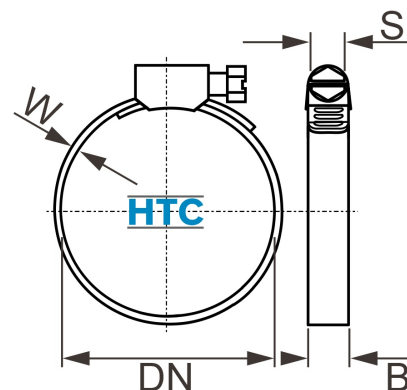

Schlauchklemme ABA Nova Original W1 Typ Industrie verzinkt 9mm

SZ0003

Alle Maßangaben in Millimeter, Gewichtsangaben in Gramm. Für die fotografische Darstellung verwenden wir eine Artikelgröße sowie Studiolicht. Die Abbildungen, technischen Daten, Maße und Ausführungen sind unverbindlich. Sie gelten nicht als zugesicherte Eigenschaften oder als Beschaffenheits- oder Haltbarkeitsgarantien. Wir behalten uns jederzeit Änderung ohne Ankündigung vor. Die Nutzmaße sind definiert bzw. verstärkt dargestellt bzw. ergeben sich aus der Artikelbezeichnung. Weitere Maße dienen ausschließlich der Darstellungsunterstützung. Bei Zweckentfremdung bitten wir dies zu beachten.

Artikel-Nr.	Variante	B	DN	W	Preis
SZ0003.008.012	8 - 12 / 9mm	9	8 - 12	0,8	0,93 €* [*]
SZ0003.010.016	10 - 16 / 9mm	9	10 - 16	0,8	0,99 €* [*]
SZ0003.012.020	12 - 20 / 9mm	9	12 - 20	0,8	1,01 €* [*]
SZ0003.016.025	16 - 25 / 9mm	9	16 - 25	0,8	1,03 €* [*]
SZ0003.020.032	20 - 32 / 9mm	9	20 - 32	0,8	1,13 €* [*]
SZ0003.025.040	25 - 40 / 9mm	9	25 - 40	0,8	1,25 €* [*]
SZ0003.032.050	32 - 50 / 9mm	9	32 - 50	0,8	1,32 €* [*]
SZ0003.040.060	40 - 60 / 9mm	9	40 - 60	0,8	1,45 €* [*]
SZ0003.050.070	50 - 70 / 9mm	9	50 - 70	0,8	1,55 €* [*]
SZ0003.060.080	60 - 80 / 9mm	9	60 - 80	0,8	1,70 €* [*]