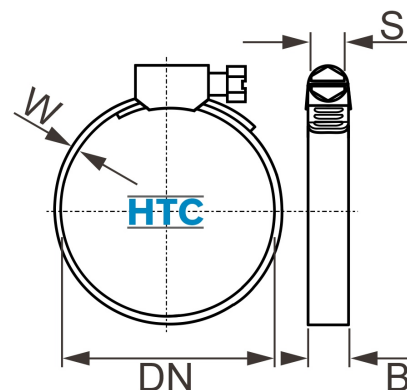

Schlauchklemme ABA Nova Original W1 Typ Industrie verzinkt 9mm

SZ0003

Alle Maßangaben in Millimeter, Gewichtsangaben in Gramm. Für die fotografische Darstellung verwenden wir eine Artikelgröße sowie Studiolicht. Die Abbildungen, technischen Daten, Maße und Ausführungen sind unverbindlich. Sie gelten nicht als zugesicherte Eigenschaften oder als Beschaffenheits- oder Haltbarkeitsgarantien. Wir behalten uns jederzeit Änderung ohne Ankündigung vor. Die Nutzmaße sind definiert bzw. verstärkt dargestellt bzw. ergeben sich aus der Artikelbezeichnung. Weitere Maße dienen ausschließlich der Darstellungsunterstützung. Bei Zweckentfremdung bitten wir dies zu beachten.

Artikel-Nr.	Variante	B	DN	W	Preis
SZ0003.008.012	8 - 12 / 9mm	9	8 - 12	0,8	0,93 €*
SZ0003.010.016	10 - 16 / 9mm	9	10 - 16	0,8	0,99 €*
SZ0003.012.020	12 - 20 / 9mm	9	12 - 20	0,8	1,01 €*
SZ0003.016.025	16 - 25 / 9mm	9	16 - 25	0,8	1,03 €*
SZ0003.020.032	20 - 32 / 9mm	9	20 - 32	0,8	1,13 €*
SZ0003.025.040	25 - 40 / 9mm	9	25 - 40	0,8	1,25 €*
SZ0003.032.050	32 - 50 / 9mm	9	32 - 50	0,8	1,32 €*
SZ0003.040.060	40 - 60 / 9mm	9	40 - 60	0,8	1,45 €*
SZ0003.050.070	50 - 70 / 9mm	9	50 - 70	0,8	1,55 €*
SZ0003.060.080	60 - 80 / 9mm	9	60 - 80	0,8	1,70 €*