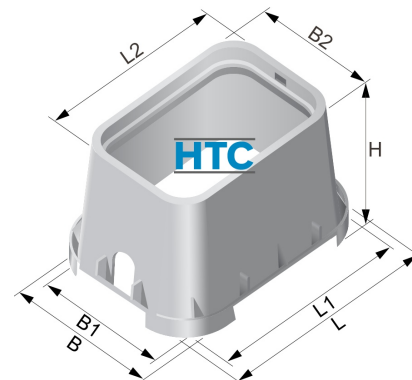

## Ventilschacht Standard eckig

## PA0218

Alle Maßangaben in Millimeter, Gewichtsangaben in Gramm. Für die fotografische Darstellung verwenden wir eine Artikelgröße sowie Studiolicht. Die Abbildungen, technischen Daten, Maße und Ausführungen sind unverbindlich. Sie gelten nicht als zugesicherte Eigenschaften oder als Beschaffenheits- oder Haltbarkeitsgarantien. Wir behalten uns jederzeit Änderung ohne Ankündigung vor. Die Nutzmaße sind definiert bzw. verstärkt dargestellt bzw. ergeben sich aus der Artikelbezeichnung. Weitere Maße dienen ausschließlich der Darstellungsunterstützung. Bei Zweckentfremdung bitten wir dies zu beachten.

Artikel-Nr.	Variante	B	B1	B2	H	L	L1	L2	Preis
PA216	Erhöhung Standard PlasticAlfa	310	285	280	166	435	410	405	14,70 €* <sup>*</sup>
PA0215	Jumbo PlasticAlfa	495	455	365	300	640	600	505	28,88 €* <sup>*</sup>
PA0215.JUM.DEC	Ersatzdeckel für PlasticAlfa Jumbo	---	---	---	---	---	---	---	8,71 €* <sup>*</sup>
PA217	Erhöhung Jumbo PlasticAlfa	395	370	365	166	550	530	505	20,99 €* <sup>*</sup>