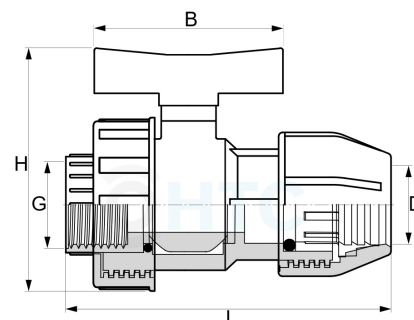

## PP-Kugelhahn Klemme x Innengewinde

## PA0123

Alle Maßangaben in Millimeter, Gewichtsangaben in Gramm. Für die fotografische Darstellung verwenden wir eine Artikelgröße sowie Studiolicht. Die Abbildungen, technischen Daten, Maße und Ausführungen sind unverbindlich. Sie gelten nicht als zugesicherte Eigenschaften oder als Beschaffenheits- oder Haltbarkeitsgarantien. Wir behalten uns jederzeit Änderung ohne Ankündigung vor. Die Nutzmaße sind definiert bzw. verstärkt dargestellt bzw. ergeben sich aus der Artikelbezeichnung. Weitere Maße dienen ausschließlich der Darstellungsunterstützung. Bei Zweckentfremdung bitten wir dies zu beachten.

Artikel-Nr.	Variante	B	D	G	H	L	Rohr A-Ø	Preis
PA0123.020.020	20mm x 1/2"	60	<b>20</b>	<b>1/2" (20,96mm)</b>	71	110	20	2,68 €* 2,98 €
PA0123.025.025	25mm x 3/4"	70	<b>25</b>	<b>3/4" (26,44mm)</b>	85	110	25	3,44 €* 3,98 €
PA0123.032.032	32mm x 1"	78	<b>32</b>	<b>1" (33,25mm)</b>	97	131	32	5,57 €* 6,38 €
PA0123.040.040	40mm x 1 1/4"	85	<b>40</b>	<b>1 1/4" (41,91mm)</b>	117	168	40	6,32 €* 7,38 €
PA0123.050.050	50mm x 1 1/2"	93	<b>50</b>	<b>1 1/2" (47,81mm)</b>	132	190	50	8,01 €* 9,38 €
PA0123.063.063	63mm x 2"	109	<b>63</b>	<b>2" (59,61mm)</b>	169	223	63	13,06 €* 15,38 €