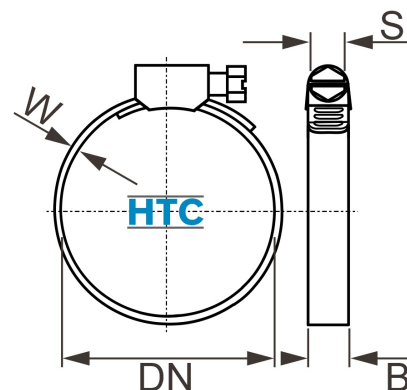

## Schlauchklemme 9mm W4 Typ Industrie Edelstahl V2A

## SZW409

Alle Maßangaben in Millimeter, Gewichtsangaben in Gramm. Für die fotografische Darstellung verwenden wir eine Artikelgröße sowie Studiolicht. Die Abbildungen, technischen Daten, Maße und Ausführungen sind unverbindlich. Sie gelten nicht als zugesicherte Eigenschaften oder als Beschaffenheits- oder Haltbarkeitsgarantien. Wir behalten uns jederzeit Änderung ohne Ankündigung vor. Die Nutzmaße sind definiert bzw. verstärkt dargestellt bzw. ergeben sich aus der Artikelbezeichnung. Weitere Maße dienen ausschließlich der Darstellungsunterstützung. Bei Zweckentfremdung bitten wir dies zu beachten.

Artikel-Nr.	Variante	B	DN	S	W	Qualität	Preis
SZW409.007.011	7-11mm	9	7-11	7	0,8	W4	0,36 €*
SZW409.008.012	8 - 12mm	9	8 - 12	7	0,8	W4	0,36 €*
SZW409.010.016	10 - 16mm	9	10 - 16	7	0,8	W4	0,36 €*
SZW409.012.020	12 - 20mm	9	12 - 20	7	0,8	W4	0,36 €*
SZW409.016.025	16 - 25mm	9	16 - 25	7	0,8	W4	0,36 €*
SZW409.020.032	20 - 32mm	9	20 - 32	7	0,8	W4	0,38 €*
SZW409.025.040	25 - 40mm	9	25 - 40	7	0,8	W4	0,40 €*
SZW409.030.045	30 - 45mm	9	30 - 45	7	0,8	W4	0,42 €*
SZW409.032.050	32 - 50mm	9	32 - 50	7	0,8	W4	0,44 €*
SZW409.040.060	40 - 60mm	9	40 - 60	7	0,8	W4	0,45 €*
SZW409.050.070	50 - 70mm	9	50 - 70	7	0,8	W4	0,47 €*
SZW409.060.080	60 - 80mm	9	60 - 80	7	0,8	W4	0,48 €*
SZW409.070.090	70 - 90mm	9	70 - 90	7	0,8	W4	0,50 €*
SZW409.080.100	80 - 100mm	9	80 - 100	7	0,8	W4	0,52 €*
SZW409.090.110	90 - 110mm	9	90 - 110	7	0,8	W4	0,54 €*
SZW409.100.120	100 - 120mm	9	100 - 120	7	0,8	W4	0,57 €*
SZW409.110.130	110 - 130mm	9	<b>110 - 130</b>	7	0,8	W4	0,59 €*
SZ116	120 - 140mm	9	120 - 140	7	0,8	W4	0,63 €*
SZW409.130.150	130 - 150mm	9	<b>130 - 150</b>	7	0,8	W4	0,68 €*
SZW409.140.160	140 - 160mm	9	140 - 160	7	0,8	W4	0,74 €*
SZW409.150.170	150 - 170mm	9	150 - 170	7	0,8	W4	0,79 €*