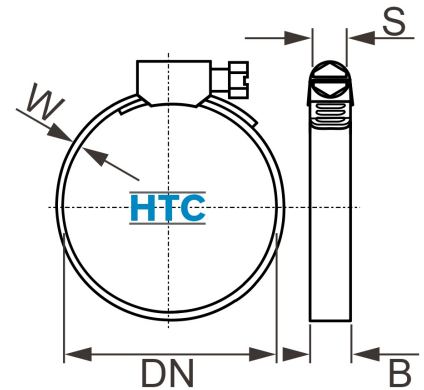

Schlauchklemme 9mm W4 Typ Industrie Edelstahl V2A

SZW409

Alle Maßangaben in Millimeter, Gewichtsangaben in Gramm. Für die fotografische Darstellung verwenden wir eine Artikelgröße sowie Studiolicht. Die Abbildungen, technischen Daten, Maße und Ausführungen sind unverbindlich. Sie gelten nicht als zugesicherte Eigenschaften oder als Beschaffenheits- oder Haltbarkeitsgarantien. Wir behalten uns jederzeit Änderung ohne Ankündigung vor. Die Nutzmaße sind definiert bzw. verstärkt dargestellt bzw. ergeben sich aus der Artikelbezeichnung. Weitere Maße dienen ausschließlich der Darstellungsunterstützung. Bei Zweckentfremdung bitten wir dies zu beachten.

Artikel-Nr.	Variante	B	DN	S	W	Qualität	Preis
SZW409.007.011	7-11mm	9	7-11	7	0,8	W4	0,36 €*
SZW409.008.012	8 - 12mm	9	8 - 12	7	0,8	W4	0,36 €*
SZW409.010.016	10 - 16mm	9	10 - 16	7	0,8	W4	0,36 €*
SZW409.012.020	12 - 20mm	9	12 - 20	7	0,8	W4	0,36 €*
SZW409.016.025	16 - 25mm	9	16 - 25	7	0,8	W4	0,36 €*
SZW409.020.032	20 - 32mm	9	20 - 32	7	0,8	W4	0,38 €*
SZW409.025.040	25 - 40mm	9	25 - 40	7	0,8	W4	0,40 €*
SZW409.030.045	30 - 45mm	9	30 - 45	7	0,8	W4	0,42 €*
SZW409.032.050	32 - 50mm	9	32 - 50	7	0,8	W4	0,44 €*
SZW409.040.060	40 - 60mm	9	40 - 60	7	0,8	W4	0,45 €*
SZW409.050.070	50 - 70mm	9	50 - 70	7	0,8	W4	0,47 €*
SZW409.060.080	60 - 80mm	9	60 - 80	7	0,8	W4	0,48 €*
SZW409.070.090	70 - 90mm	9	70 - 90	7	0,8	W4	0,50 €*
SZW409.080.100	80 - 100mm	9	80 - 100	7	0,8	W4	0,52 €*
SZW409.090.110	90 - 110mm	9	90 - 110	7	0,8	W4	0,54 €*
SZW409.100.120	100 - 120mm	9	100 - 120	7	0,8	W4	0,57 €*
SZW409.110.130	110 - 130mm	9	110 - 130	7	0,8	W4	0,59 €*
SZ116	120 - 140mm	9	120 - 140	7	0,8	W4	0,63 €*
SZW409.130.150	130 - 150mm	9	130 - 150	7	0,8	W4	0,68 €*
SZW409.140.160	140 - 160mm	9	140 - 160	7	0,8	W4	0,74 €*
SZW409.150.170	150 - 170mm	9	150 - 170	7	0,8	W4	0,79 €*