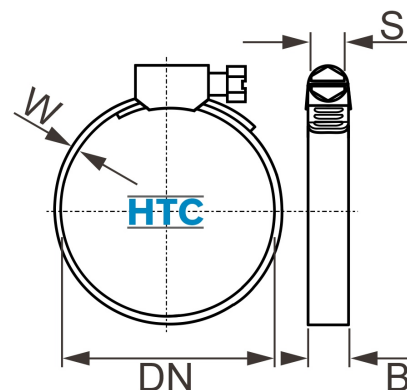

Schlauchklemme 9mm W4 Typ Industrie Edelstahl V2A

SZW409

Alle Maßangaben in Millimeter, Gewichtsangaben in Gramm. Für die fotografische Darstellung verwenden wir eine Artikelgröße sowie Studiolicht. Die Abbildungen, technischen Daten, Maße und Ausführungen sind unverbindlich. Sie gelten nicht als zugesicherte Eigenschaften oder als Beschaffenheits- oder Haltbarkeitsgarantien. Wir behalten uns jederzeit Änderung ohne Ankündigung vor. Die Nutzmaße sind definiert bzw. verstärkt dargestellt bzw. ergeben sich aus der Artikelbezeichnung. Weitere Maße dienen ausschließlich der Darstellungsunterstützung. Bei Zweckentfremdung bitten wir dies zu beachten.

Artikel-Nr.	Variante	B	DN	S	W	Qualität	Preis
SZW409.007.011	7-11mm	9	7-11	7	0,8	W4	0,36 €*
SZW409.008.012	8 - 12mm	9	8 - 12	7	0,8	W4	0,36 €*
SZW409.010.016	10 - 16mm	9	10 - 16	7	0,8	W4	0,36 €*
SZW409.012.020	12 - 20mm	9	12 - 20	7	0,8	W4	0,36 €*
SZW409.016.025	16 - 25mm	9	16 - 25	7	0,8	W4	0,36 €*
SZW409.020.032	20 - 32mm	9	20 - 32	7	0,8	W4	0,38 €*
SZW409.025.040	25 - 40mm	9	25 - 40	7	0,8	W4	0,40 €*
SZW409.030.045	30 - 45mm	9	30 - 45	7	0,8	W4	0,42 €*
SZW409.032.050	32 - 50mm	9	32 - 50	7	0,8	W4	0,44 €*
SZW409.040.060	40 - 60mm	9	40 - 60	7	0,8	W4	0,45 €*
SZW409.050.070	50 - 70mm	9	50 - 70	7	0,8	W4	0,47 €*
SZW409.060.080	60 - 80mm	9	60 - 80	7	0,8	W4	0,48 €*
SZW409.070.090	70 - 90mm	9	70 - 90	7	0,8	W4	0,50 €*
SZW409.080.100	80 - 100mm	9	80 - 100	7	0,8	W4	0,52 €*
SZW409.090.110	90 - 110mm	9	90 - 110	7	0,8	W4	0,54 €*
SZW409.100.120	100 - 120mm	9	100 - 120	7	0,8	W4	0,57 €*
SZW409.110.130	110 - 130mm	9	110 - 130	7	0,8	W4	0,59 €*
SZW409.120.140	120 - 140mm	9	120 - 140	7	0,8	W4	0,63 €*
SZW409.130.150	130 - 150mm	9	130 - 150	7	0,8	W4	0,68 €*
SZW409.140.160	140 - 160mm	9	140 - 160	7	0,8	W4	0,74 €*
SZW409.150.170	150 - 170mm	9	150 - 170	7	0,8	W4	0,79 €*