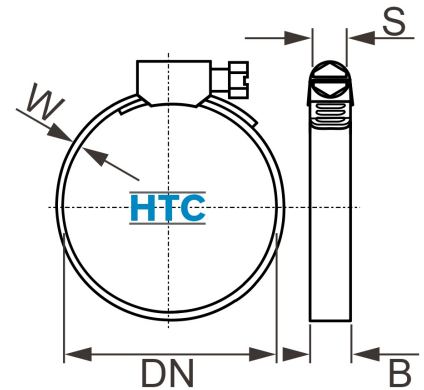

Schlauchklemme 12mm W4 Typ Industrie Edelstahl V2A

SZW412

Alle Maßangaben in Millimeter, Gewichtsangaben in Gramm. Für die fotografische Darstellung verwenden wir eine Artikelgröße sowie Studiolicht. Die Abbildungen, technischen Daten, Maße und Ausführungen sind unverbindlich. Sie gelten nicht als zugesicherte Eigenschaften oder als Beschaffenheits- oder Haltbarkeitsgarantien. Wir behalten uns jederzeit Änderung ohne Ankündigung vor. Die Nutzmaße sind definiert bzw. verstärkt dargestellt bzw. ergeben sich aus der Artikelbezeichnung. Weitere Maße dienen ausschließlich der Darstellungsunterstützung. Bei Zweckentfremdung bitten wir dies zu beachten.

Artikel-Nr.	Variante	B	DN	S	W	Qualität	Preis
SZW412.012.020	12 - 20mm	12	12 - 20	7	0,8	W4	0,40 €*
SZW412.016.025	16 - 25mm	12	16 - 25	7	0,8	W4	0,41 €*
SZW412.020.032	20 - 32mm	12	20 - 32	7	0,8	W4	0,44 €*
SZW412.025.040	25 - 40 mm	12	25 - 40	7	0,8	W4	0,47 €*
SZW412.032.050	32 - 50mm	12	32 - 50	7	0,8	W4	0,49 €*
SZW412.040.060	40 - 60 mm	12	40 - 60	7	0,8	W4	0,50 €*
SZW412.050.070	50 - 70 mm	12	50 - 70	7	0,8	W4	0,52 €*
SZW412.060.080	60 - 80mm	12	60 - 80	7	0,8	W4	0,54 €*
SZW412.070.090	70 - 90mm	12	70 - 90	7	0,8	W4	0,58 €*
SZW412.080.100	80 - 100mm	12	80 - 100	7	0,8	W4	0,60 €*
SZW412.090.110	90 - 110 mm	12	90 - 110	7	0,8	W4	0,65 €*
SZW412.100.120	100 - 120mm	12	100 - 120	7	0,8	W4	0,81 €*
SZW412.110.130	110 - 130mm	12	110 - 130	7	0,8	W4	0,84 €*
SZW412.120.140	120 - 140mm	12	120 - 140	7	0,8	W4	0,89 €*
SZW412.130.150	130 - 150mm	12	130 - 150	7	0,8	W4	0,93 €*
SZW412.140.160	140 - 160mm	12	140 - 160	7	0,8	W4	0,98 €*
SZW412.150.170	150 - 170mm	12	150 - 170	7	0,8	W4	1,03 €*
SZW412.160.180	160 - 180mm	12	160 - 180	7	0,8	W4	1,10 €*
SZW412.170.190	170 - 190mm	12	170 - 190	7	0,8	W4	1,14 €*
SZW412.180.200	180 - 200mm	12	180 - 200	7	0,8	W4	1,20 €*