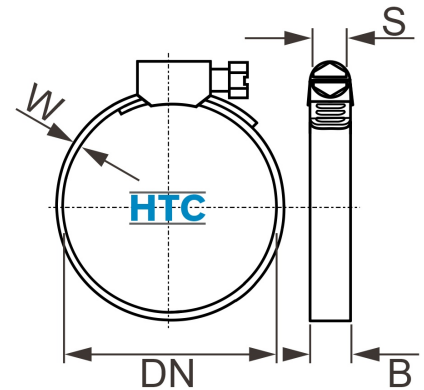

## Schlauchklemme 12mm W4 Typ Industrie Edelstahl V2A

SZW412

Alle Maßangaben in Millimeter, Gewichtsangaben in Gramm. Für die fotografische Darstellung verwenden wir eine Artikelgröße sowie Studiolicht. Die Abbildungen, technischen Daten, Maße und Ausführungen sind unverbindlich. Sie gelten nicht als zugesicherte Eigenschaften oder als Beschaffenheits- oder Haltbarkeitsgarantien. Wir behalten uns jederzeit Änderung ohne Ankündigung vor. Die Nutzmaße sind definiert bzw. verstärkt dargestellt bzw. ergeben sich aus der Artikelbezeichnung. Weitere Maße dienen ausschließlich der Darstellungsunterstützung. Bei Zweckentfremdung bitten wir dies zu beachten.

Artikel-Nr.	Variante	B	DN	S	W	Qualität	Preis
SZW412.012.020	12 - 20mm	12	12 - 20	7	0,8	W4	0,40 €*
SZW412.016.025	16 - 25mm	12	16 - 25	7	0,8	W4	0,41 €*
SZW412.020.032	20 - 32mm	12	20 - 32	7	0,8	W4	0,44 €*
SZW412.025.040	25 - 40 mm	12	25 - 40	7	0,8	W4	0,47 €*
SZW412.032.050	32 - 50mm	12	32 - 50	7	0,8	W4	0,49 €*
SZW412.040.060	40 - 60 mm	12	40 - 60	7	0,8	W4	0,50 €*
SZW412.050.070	50 - 70 mm	12	50 - 70	7	0,8	W4	0,52 €*
SZW412.060.080	60 - 80mm	12	60 - 80	7	0,8	W4	0,54 €*
SZW412.070.090	70 - 90mm	12	70 - 90	7	0,8	W4	0,58 €*
SZW412.080.100	80 - 100mm	12	80 - 100	7	0,8	W4	0,60 €*
SZW412.090.110	90 - 110 mm	12	90 - 110	7	0,8	W4	0,65 €*
SZW412.100.120	100 - 120mm	12	100 - 120	7	0,8	W4	0,81 €*
SZW412.110.130	110 - 130mm	12	110 - 130	7	0,8	W4	0,84 €*
SZW412.120.140	120 - 140mm	12	120 - 140	7	0,8	W4	0,89 €*
SZW412.130.150	130 - 150mm	12	130 - 150	7	0,8	W4	0,93 €*
SZW412.140.160	140 - 160mm	12	140 - 160	7	0,8	W4	0,98 €*
SZW412.150.170	150 - 170mm	12	150 - 170	7	0,8	W4	1,03 €*
SZW412.160.180	160 - 180mm	12	160 - 180	7	0,8	W4	1,10 €*
SZW412.170.190	170 - 190mm	12	170 - 190	7	0,8	W4	1,14 €*
SZW412.180.200	180 - 200mm	12	180 - 200	7	0,8	W4	1,20 €*