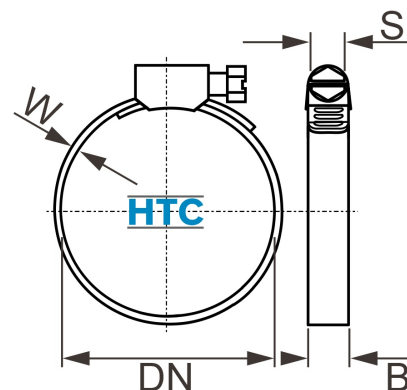

Schlauchklemme 12mm W4 Typ Industrie Edelstahl V2A

SZW412

Alle Maßangaben in Millimeter, Gewichtsangaben in Gramm. Für die fotografische Darstellung verwenden wir eine Artikelgröße sowie Studiolicht. Die Abbildungen, technischen Daten, Maße und Ausführungen sind unverbindlich. Sie gelten nicht als zugesicherte Eigenschaften oder als Beschaffenheits- oder Haltbarkeitsgarantien. Wir behalten uns jederzeit Änderung ohne Ankündigung vor. Die Nutzmaße sind definiert bzw. verstärkt dargestellt bzw. ergeben sich aus der Artikelbezeichnung. Weitere Maße dienen ausschließlich der Darstellungsunterstützung. Bei Zweckentfremdung bitten wir dies zu beachten.

Artikel-Nr.	Variante	B	DN	S	W	Qualität	Preis
SZW412.012.020	12 - 20mm	12	12 - 20	7	0,8	W4	0,40 €*
SZW412.016.025	16 - 25mm	12	16 - 25	7	0,8	W4	0,41 €*
SZW412.020.032	20 - 32mm	12	20 - 32	7	0,8	W4	0,44 €*
SZW412.025.040	25 - 40 mm	12	25 - 40	7	0,8	W4	0,47 €*
SZW412.032.050	32 - 50mm	12	32 - 50	7	0,8	W4	0,49 €*
SZW412.040.060	40 - 60 mm	12	40 - 60	7	0,8	W4	0,50 €*
SZW412.050.070	50 - 70 mm	12	50 - 70	7	0,8	W4	0,52 €*
SZW412.060.080	60 - 80mm	12	60 - 80	7	0,8	W4	0,54 €*
SZW412.070.090	70 - 90mm	12	70 - 90	7	0,8	W4	0,58 €*
SZW412.080.100	80 - 100mm	12	80 - 100	7	0,8	W4	0,60 €*
SZW412.090.110	90 - 110 mm	12	90 - 110	7	0,8	W4	0,65 €*
SZW412.100.120	100 - 120mm	12	100 - 120	7	0,8	W4	0,81 €*
SZW412.110.130	110 - 130mm	12	110 - 130	7	0,8	W4	0,84 €*
SZW412.120.140	120 - 140mm	12	120 - 140	7	0,8	W4	0,89 €*
SZW412.130.150	130 - 150mm	12	130 - 150	7	0,8	W4	0,93 €*
SZW412.140.160	140 - 160mm	12	140 - 160	7	0,8	W4	0,98 €*
SZW412.150.170	150 - 170mm	12	150 - 170	7	0,8	W4	1,03 €*
SZW412.160.180	160 - 180mm	12	160 - 180	7	0,8	W4	1,10 €*
SZW412.170.190	170 - 190mm	12	170 - 190	7	0,8	W4	1,14 €*
SZW412.180.200	180 - 200mm	12	180 - 200	7	0,8	W4	1,20 €*