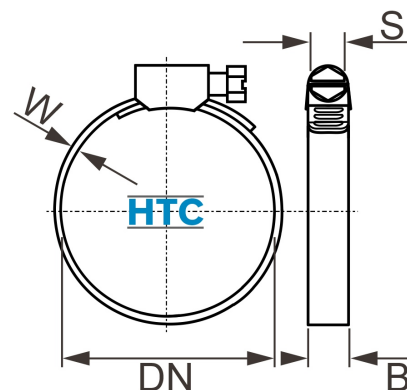

## Schlauchklemme 12mm W1 Typ Industrie verzinkt

SZW112

Alle Maßangaben in Millimeter, Gewichtsangaben in Gramm. Für die fotografische Darstellung verwenden wir eine Artikelgröße sowie Studiolicht. Die Abbildungen, technischen Daten, Maße und Ausführungen sind unverbindlich. Sie gelten nicht als zugesicherte Eigenschaften oder als Beschaffenheits- oder Haltbarkeitsgarantien. Wir behalten uns jederzeit Änderung ohne Ankündigung vor. Die Nutzmaße sind definiert bzw. verstärkt dargestellt bzw. ergeben sich aus der Artikelbezeichnung. Weitere Maße dienen ausschließlich der Darstellungsunterstützung. Bei Zweckentfremdung bitten wir dies zu beachten.

Artikel-Nr.	Variante	B	DN	W	Qualität	Preis
SZW112.012.020	12 - 20 mm	12	12 - 20	1	W1	0,23 €*
SZW112.016.025	16 - 25 mm	12	16 - 25	1	W1	0,23 €*
SZW112.020.032	20 - 32 mm	12	20 - 32	1	W1	0,25 €*
SZW112.025.040	25 - 40 mm	12	25 - 40	1	W1	0,26 €*
SZW112.032.050	32 - 50 mm	12	32 - 50	1	W1	0,28 €*
SZW112.040.060	40 - 60 mm	12	40 - 60	1	W1	0,30 €*
SZW112.050.070	50 - 70 mm	12	50 - 70	1	W1	0,33 €*
SZW112.060.080	60 - 80 mm	12	60 - 80	1	W1	0,33 €*
SZW112.070.090	70 - 90 mm	12	70 - 90	1	W1	0,34 €*
SZW112.080.100	80 - 100 mm	12	80 - 100	1	W1	0,37 €*
SZW112.090.110	90 - 110 mm	12	90 - 110	1	W1	0,39 €*
SZW112.100.120	100 - 120 mm	12	100 - 120	1	W1	0,41 €*
SZW112.110.130	110 - 130mm	12	110 - 130	1	W1	0,43 €*
SZW112.120.140	120 - 140mm	12	120 - 140	1	W1	0,45 €*
SZW112.130.150	130 - 150mm	12	130 - 150	1	W1	0,48 €*
SZW112.140.160	140 - 160mm	12	140 - 160	1	W1	0,51 €*
SZ0002.150.170	150 - 170mm	12	150 - 170	1	W1	0,54 €*
SZ0002.160.180	160 - 180mm	12	160 - 180	1	W1	0,56 €*
SZ0002.170.190	170 - 190mm	12	170 - 190	1	W1	0,58 €*
SZ0002.180.200	180 - 200mm	12	180 - 200	1	W1	0,62 €*