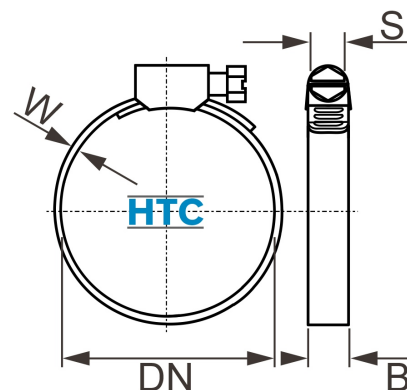

Schlauchklemme 12mm W1 Typ Industrie verzinkt

SZW112

Alle Maßangaben in Millimeter, Gewichtsangaben in Gramm. Für die fotografische Darstellung verwenden wir eine Artikelgröße sowie Studiolicht. Die Abbildungen, technischen Daten, Maße und Ausführungen sind unverbindlich. Sie gelten nicht als zugesicherte Eigenschaften oder als Beschaffenheits- oder Haltbarkeitsgarantien. Wir behalten uns jederzeit Änderung ohne Ankündigung vor. Die Nutzmaße sind definiert bzw. verstärkt dargestellt bzw. ergeben sich aus der Artikelbezeichnung. Weitere Maße dienen ausschließlich der Darstellungsunterstützung. Bei Zweckentfremdung bitten wir dies zu beachten.

Artikel-Nr.	Variante	B	DN	W	Qualität	Preis
SZW112.012.020	12 - 20 mm	12	12 - 20	1	W1	0,23 €* [*]
SZW112.016.025	16 - 25 mm	12	16 - 25	1	W1	0,23 €* [*]
SZW112.020.032	20 - 32 mm	12	20 - 32	1	W1	0,25 €* [*]
SZW112.025.040	25 - 40 mm	12	25 - 40	1	W1	0,26 €* [*]
SZW112.032.050	32 - 50 mm	12	32 - 50	1	W1	0,28 €* [*]
SZW112.040.060	40 - 60 mm	12	40 - 60	1	W1	0,30 €* [*]
SZW112.050.070	50 - 70 mm	12	50 - 70	1	W1	0,33 €* [*]
SZW112.060.080	60 - 80 mm	12	60 - 80	1	W1	0,33 €* [*]
SZW112.070.090	70 - 90 mm	12	70 - 90	1	W1	0,34 €* [*]
SZW112.080.100	80 - 100 mm	12	80 - 100	1	W1	0,37 €* [*]
SZW112.090.110	90 - 110 mm	12	90 - 110	1	W1	0,39 €* [*]
SZW112.100.120	100 - 120 mm	12	100 - 120	1	W1	0,41 €* [*]
SZW112.110.130	110 - 130mm	12	110 - 130	1	W1	0,43 €* [*]
SZW112.120.140	120 - 140mm	12	120 - 140	1	W1	0,45 €* [*]
SZW112.130.150	130 - 150mm	12	130 - 150	1	W1	0,48 €* [*]
SZW112.140.160	140 - 160mm	12	140 - 160	1	W1	0,51 €* [*]
SZ0002.150.170	150 - 170mm	12	150 - 170	1	W1	0,54 €* [*]
SZ0002.160.180	160 - 180mm	12	160 - 180	1	W1	0,56 €* [*]
SZ0002.170.190	170 - 190mm	12	170 - 190	1	W1	0,58 €* [*]
SZ0002.180.200	180 - 200mm	12	180 - 200	1	W1	0,62 €* [*]