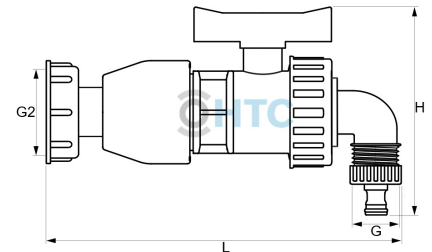

IBC Container S60*6 mit PP Kugelhahn

IB0105

Alle Maßangaben in Millimeter, Gewichtsangaben in Gramm. Für die fotografische Darstellung verwenden wir eine Artikelgröße sowie Studioliicht. Die Abbildungen, technischen Daten, Maße und Ausführungen sind unverbindlich. Sie gelten nicht als zugesicherte Eigenschaften oder als Beschaffenheits- oder Haltbarkeitsgarantien. Wir behalten uns jederzeit Änderung ohne Ankündigung vor. Die Nutzmaße sind definiert bzw. verstärkt dargestellt bzw. ergeben sich aus der Artikelbezeichnung. Weitere Maße dienen ausschließlich der Darstellungsunterstützung. Bei Zweckentfremdung bitten wir dies zu beachten.

Artikel-Nr.	Variante	G	G2	H	L	Tülle	Preis
IB0105.032.QUI	QuickConnector	1" (33,25mm)	S60*6	138	240	DN 9	9,01 €*
IB0105.032.025	Tülle 25mm (Schlauch 1")	---	S60*6	122	245	25	9,62 €*
IB0105.032.032	Winkeltülle 32mm (1 1/4" Schlauch)	---	S60*6	125	250	32	9,95 €*
IB0105.050.038	Winkeltülle 38mm (1 1/2" Schlauch)	---	S60*6	170	292	38	17,85 €*
IB0105.050.040	Winkeltülle 40mm	---	S60*6	170	292	40	17,85 €*