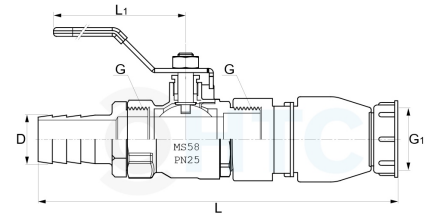

IBC Container S60*6 mit Messing Kugelhahn Schlauchtülle

IB0104

Alle Maßangaben in Millimeter, Gewichtsangaben in Gramm. Für die fotografische Darstellung verwenden wir eine Artikelgröße sowie Studiolicht. Die Abbildungen, technischen Daten, Maße und Ausführungen sind unverbindlich. Sie gelten nicht als zugesicherte Eigenschaften oder als Beschaffenheits- oder Haltbarkeitsgarantien. Wir behalten uns jederzeit Änderung ohne Ankündigung vor. Die Nutzmaße sind definiert bzw. verstärkt dargestellt bzw. ergeben sich aus der Artikelbezeichnung. Weitere Maße dienen ausschließlich der Darstellungsunterstützung. Bei Zweckentfremdung bitten wir dies zu beachten.