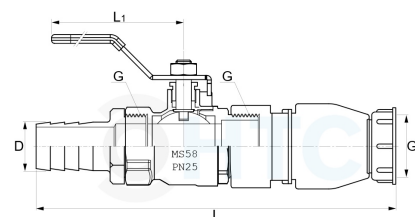

## IBC Container S60\*6 mit Messing Kugelhahn Schlauchtülle

**IB0104**

Alle Maßangaben in Millimeter, Gewichtsangaben in Gramm. Für die fotografische Darstellung verwenden wir eine Artikelgröße sowie Studiolicht. Die Abbildungen, technischen Daten, Maße und Ausführungen sind unverbindlich. Sie gelten nicht als zugesicherte Eigenschaften oder als Beschaffenheits- oder Haltbarkeitsgarantien. Wir behalten uns jederzeit Änderung ohne Ankündigung vor. Die Nutzmaße sind definiert bzw. verstärkt dargestellt bzw. ergeben sich aus der Artikelbezeichnung. Weitere Maße dienen ausschließlich der Darstellungsunterstützung. Bei Zweckentfremdung bitten wir dies zu beachten.

Artikel-Nr.	Variante	D	G	G1	L	L1	Preis
IB0104.S60.019	1" Stahlhebel, Tülle 19mm	<b>19</b> (19/17,5)	1" (33,25mm)	<b>S60*6</b>	237	117	13,24 €*
IB0104.S60.020	1" Stahlhebel, Tülle 20mm	<b>20</b> (20/19)	1" (33,25mm)	<b>S60*6</b>	244	117	13,27 €*
IB0104.S60.025	1" Stahlhebel, Tülle 25mm	<b>25</b> (25/24)	1" (33,25mm)	<b>S60*6</b>	245	117	13,68 €*
IB0104.S60.032	1" Stahlhebel, Tülle 32mm	<b>32</b> (32/31)	1" (33,25mm)	<b>S60*6</b>	246	117	14,01 €*
IB0104.S60.038	1 1/2" Stahlhebel, Tülle 38mm	<b>38</b> (38/36,5)	1 1/2" (47,81mm)	<b>S60*6</b>	286	146	28,17 €*
IB0104.S60.040	1 1/2" Stahlhebel, Tülle 40mm	<b>40</b> (40/39)	1 1/2" (47,81mm)	<b>S60*6</b>	286	146	28,24 €*
IB0104.S60.050	1 1/2" Stahlhebel, Tülle 50mm	<b>50</b> (50/48)	1 1/2" (47,81mm)	<b>S60*6</b>	286	146	29,85 €*