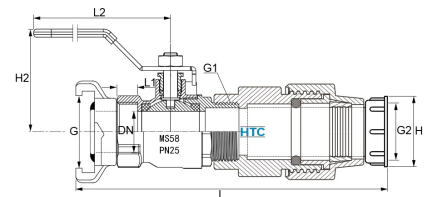

## IBC Container S60\*6 mit Messing Kugelhahn GEKA Anschluss

**IB0103**

Alle Maßangaben in Millimeter, Gewichtsangaben in Gramm. Für die fotografische Darstellung verwenden wir eine Artikelgröße sowie Studioliicht. Die Abbildungen, technischen Daten, Maße und Ausführungen sind unverbindlich. Sie gelten nicht als zugesicherte Eigenschaften oder als Beschaffenheits- oder Haltbarkeitsgarantien. Wir behalten uns jederzeit Änderung ohne Ankündigung vor. Die Nutzmaße sind definiert bzw. verstärkt dargestellt bzw. ergeben sich aus der Artikelbezeichnung. Weitere Maße dienen ausschließlich der Darstellungsunterstützung. Bei Zweckentfremdung bitten wir dies zu beachten.

Artikel-Nr.	Variante	G	G1	H	L	L1	Preis
IB0103.S60.032	1" Stahlhebel	<b>1" (33,25mm)</b>	<b>S60*6</b>	65	221	117	14,57 €* <sup>*</sup>
IB0103.S60.050	1 1/2" Stahlhebel	<b>1 1/2" (47,81mm)</b>	<b>S60*6</b>	86	251	146	22,12 €* <sup>*</sup>