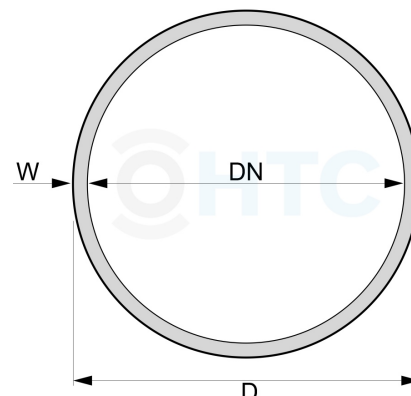

Saug-/Druckschlauch Schwarz

SC0201

Alle Maßangaben in Millimeter, Gewichtsangaben in Gramm. Für die fotografische Darstellung verwenden wir eine Artikelgröße sowie Studiolicht. Die Abbildungen, technischen Daten, Maße und Ausführungen sind unverbindlich. Sie gelten nicht als zugesicherte Eigenschaften oder als Beschaffenheits- oder Haltbarkeitsgarantien. Wir behalten uns jederzeit Änderung ohne Ankündigung vor. Die Nutzmaße sind definiert bzw. verstärkt dargestellt bzw. ergeben sich aus der Artikelbezeichnung. Weitere Maße dienen ausschließlich der Darstellungsunterstützung. Bei Zweckentfremdung bitten wir dies zu beachten.