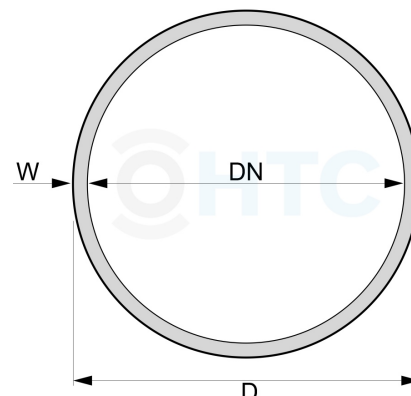

Saug-/Druckschlauch Schwarz

SC0201

Alle Maßangaben in Millimeter, Gewichtsangaben in Gramm. Für die fotografische Darstellung verwenden wir eine Artikelgröße sowie Studioliicht. Die Abbildungen, technischen Daten, Maße und Ausführungen sind unverbindlich. Sie gelten nicht als zugesicherte Eigenschaften oder als Beschaffenheits- oder Haltbarkeitsgarantien. Wir behalten uns jederzeit Änderung ohne Ankündigung vor. Die Nutzmaße sind definiert bzw. verstärkt dargestellt bzw. ergeben sich aus der Artikelbezeichnung. Weitere Maße dienen ausschließlich der Darstellungsunterstützung. Bei Zweckentfremdung bitten wir dies zu beachten.