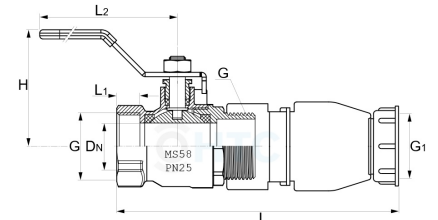

IBC Container S60*6 mit Messing Kugelhahn

IB0102

Alle Maßangaben in Millimeter, Gewichtsangaben in Gramm. Für die fotografische Darstellung verwenden wir eine Artikelgröße sowie Studiolicht. Die Abbildungen, technischen Daten, Maße und Ausführungen sind unverbindlich. Sie gelten nicht als zugesicherte Eigenschaften oder als Beschaffenheits- oder Haltbarkeitsgarantien. Wir behalten uns jederzeit Änderung ohne Ankündigung vor. Die Nutzmaße sind definiert bzw. verstärkt dargestellt bzw. ergeben sich aus der Artikelbezeichnung. Weitere Maße dienen ausschließlich der Darstellungsunterstützung. Bei Zweckentfremdung bitten wir dies zu beachten.

Artikel-Nr.	Variante	DN	G	G1	H	L	L1	L2	Preis
IB0102.S60.032	1" Stahlhebel	25	1" (33,25mm)	S60*6	65	199	12	117	11,03 €*
IB0102.S60.050	1 1/2" Stahlhebel	40	1 1/2" (47,81mm)	S60*6	86	234	16	146	22,12 €*